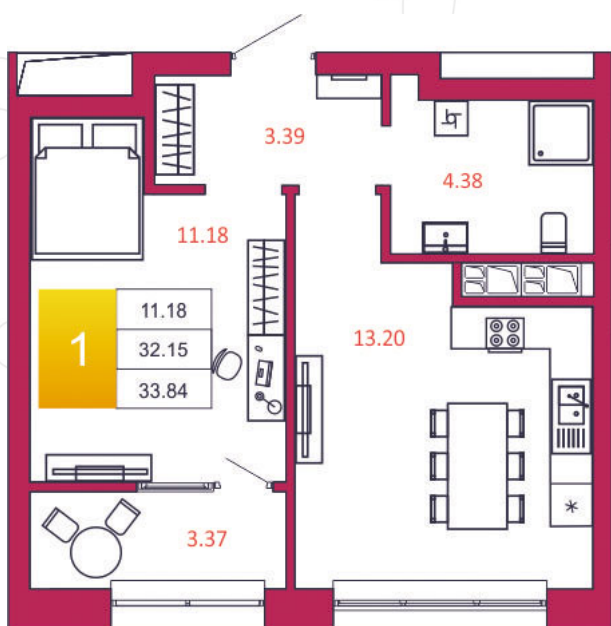

SPORT LIFE

ЖИЛОЙ КОМПЛЕКС

КВАРТИРА № 299

1

Дом

2

Подъезд

6

Этаж

1-КОМН.

Тип

33.84

Площадь, м²

3 485 520

Цена, руб.

Тула, ул. Фридриха Энгельса 2