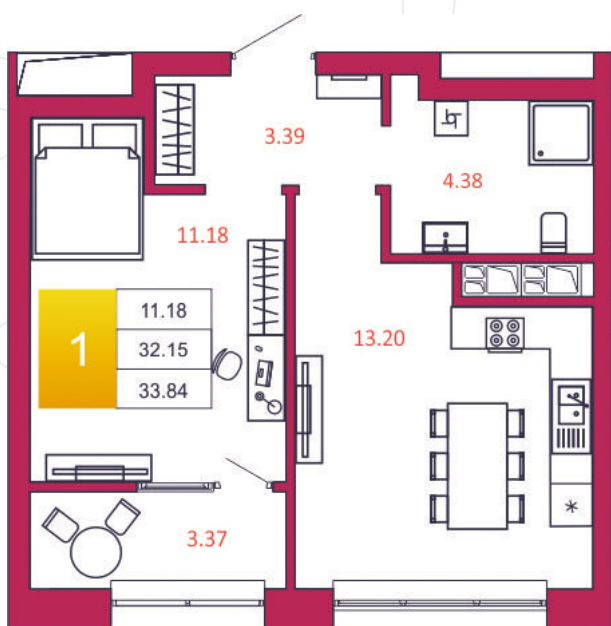

## КВАРТИРА № 299

1

Дом

2

Подъезд

6

Этаж

1-КОМН.

Тип

33.84

Площадь, м<sup>2</sup>

3 485 520

Цена, руб.

Тула, ул. Фридриха Энгельса 2

8 (4872) 52 02 07

sportlife71.ru