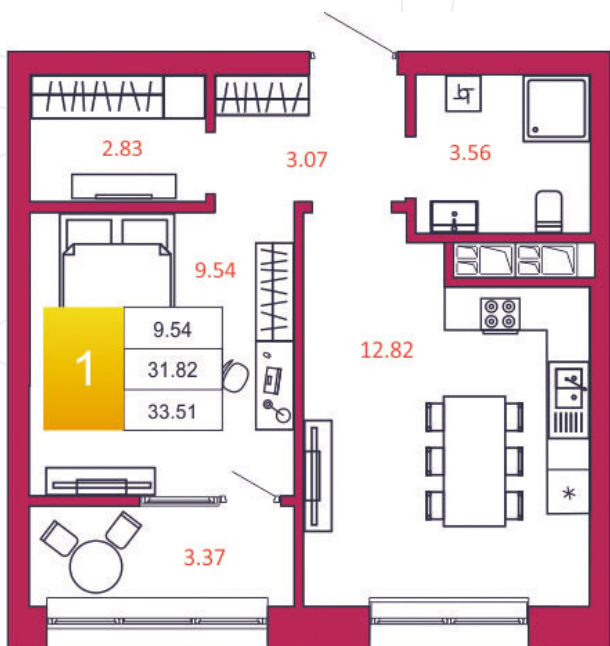

SPORT LIFE

ЖИЛОЙ КОМПЛЕКС

КВАРТИРА № 298

1

Дом

2

Подъезд

6

Этаж

1-КОМН.

Тип

33.51

Площадь, м²

3 987 690

Цена, руб.

Тула, ул. Фридриха Энгельса 2