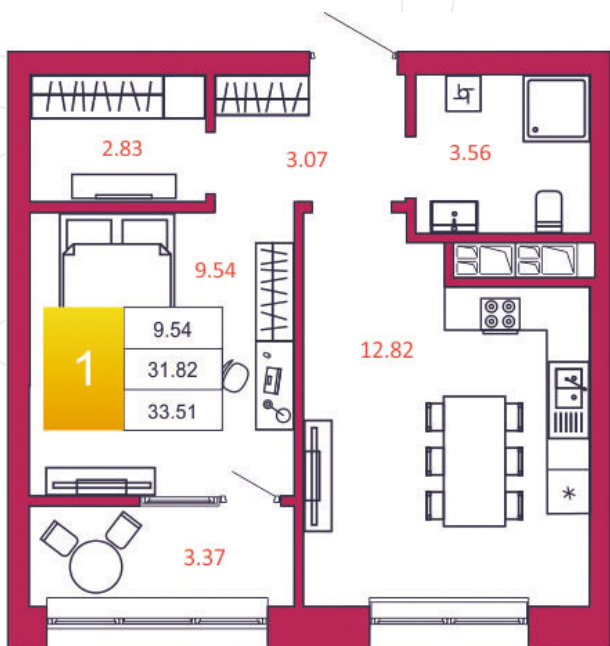

## КВАРТИРА № 298

1

Дом

2

Подъезд

6

Этаж

1-КОМН.

Тип

33.51

Площадь, м<sup>2</sup>

3 987 690

Цена, руб.

Тула, ул. Фридриха Энгельса 2

8 (4872) 52 02 07

sportlife71.ru