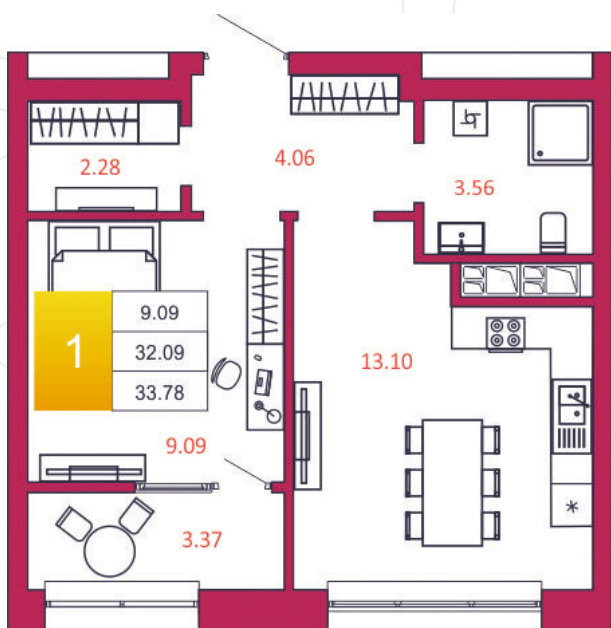

SPORT LIFE

ЖИЛОЙ КОМПЛЕКС

КВАРТИРА № 297

1

Дом

2

Подъезд

6

Этаж

1-КОМН.

Тип

33.78

Площадь, м²

3 479 340

Цена, руб.

Тула, ул. Фридриха Энгельса 2