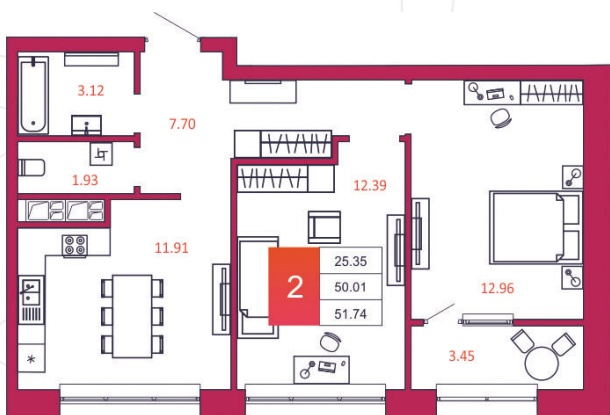

SPORT LIFE

ЖИЛОЙ КОМПЛЕКС

КВАРТИРА № 296

1

Дом

2

Подъезд

6

Этаж

2-КОМН.

Тип

51.74

Площадь, м²

4 397 900

Цена, руб.

Тула, ул. Фридриха Энгельса 2