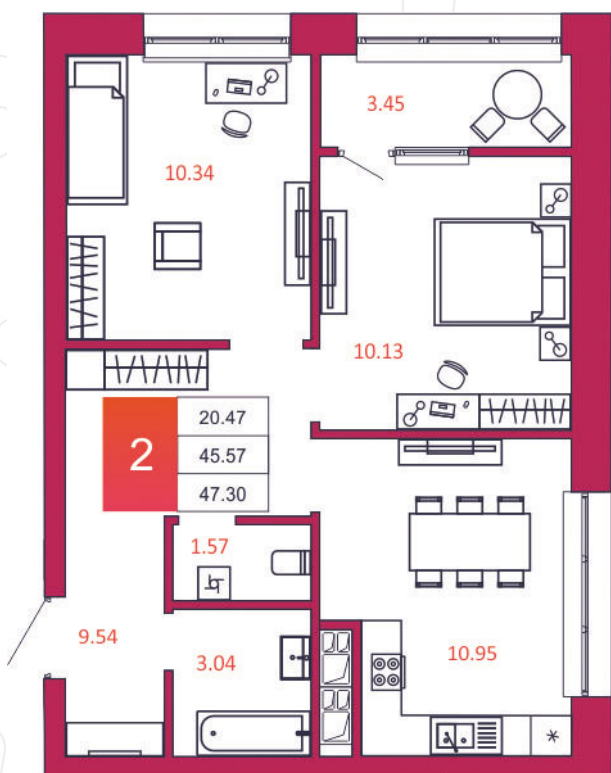

SPORT LIFE

ЖИЛОЙ КОМПЛЕКС

КВАРТИРА № 295

1

Дом

2

Подъезд

6

Этаж

2-КОМН.

Тип

47.3

Площадь, м²

4 871 900

Цена, руб.

Тула, ул. Фридриха Энгельса 2