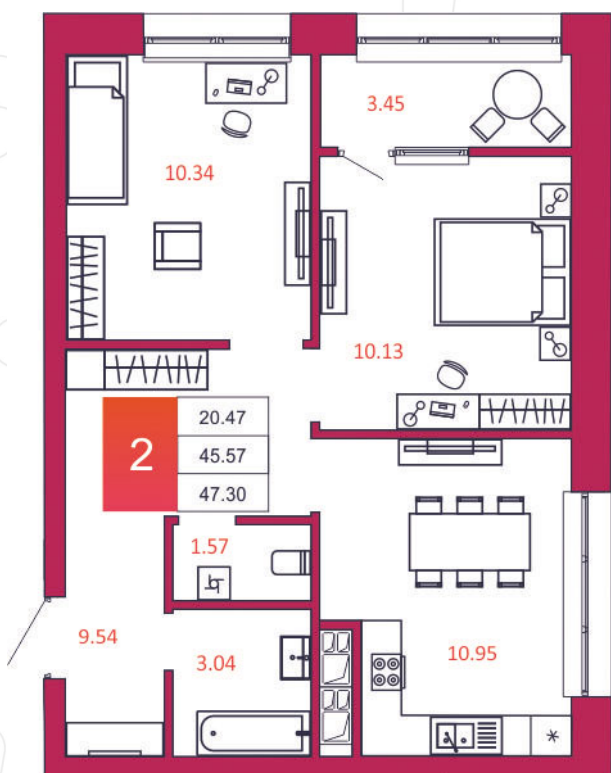

## КВАРТИРА № 295

1

Дом

2

Подъезд

6

Этаж

2-КОМН.

Тип

47.3

Площадь, м<sup>2</sup>

4 871 900

Цена, руб.

Тула, ул. Фридриха Энгельса 2

8 (4872) 52 02 07

sportlife71.ru