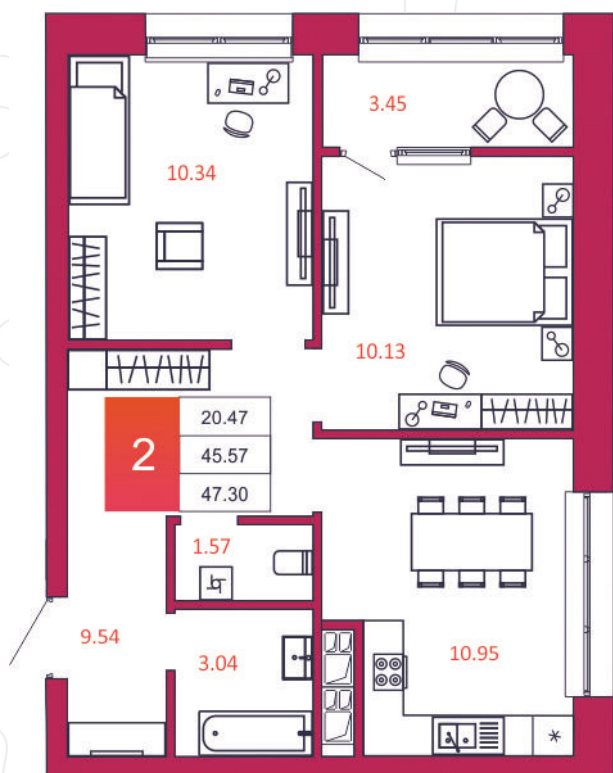

SPORT LIFE

ЖИЛОЙ КОМПЛЕКС

КВАРТИРА № 295

1

Дом

2

Подъезд

6

Этаж

2-КОМН.

Тип

47.3

Площадь, м²

4 871 900

Цена, руб.

Тула, ул. Фридриха Энгельса 2