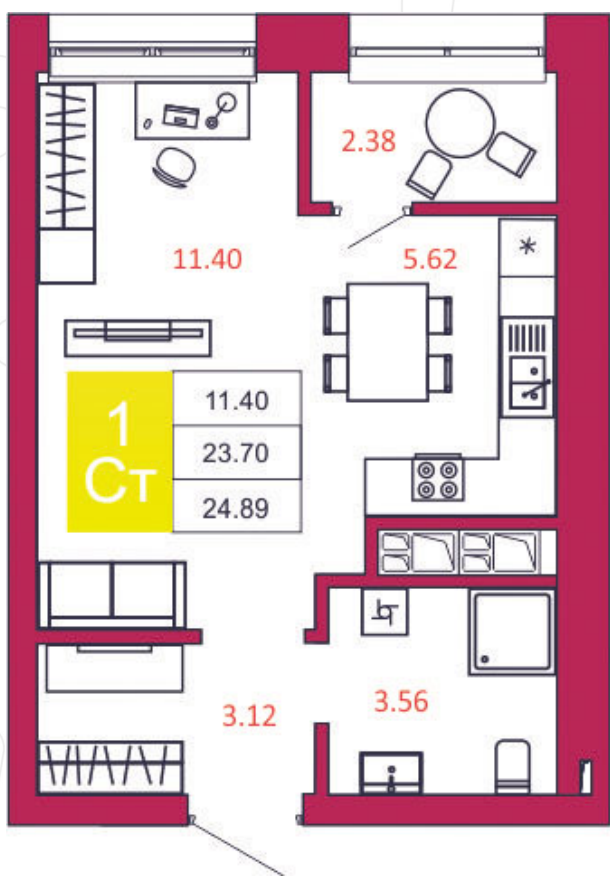

## КВАРТИРА № 293

1

Дом

2

Подъезд

5

Этаж

СТУДИЯ

Тип

24.89

Площадь, м<sup>2</sup>

3 111 250

Цена, руб.

Тула, ул. Фридриха Энгельса 2

8 (4872) 52 02 07

sportlife71.ru