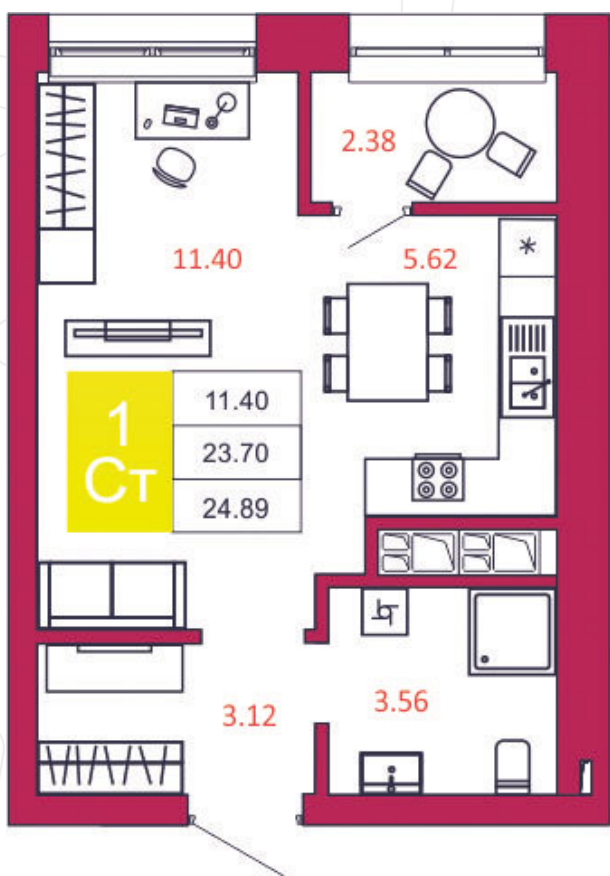

SPORT LIFE
ЖИЛОЙ КОМПЛЕКС

КВАРТИРА № 293

1

Дом

2

Подъезд

5

Этаж

СТУДИЯ

Тип

24.89

Площадь, м²

3 111 250

Цена, руб.

Тула, ул. Фридриха Энгельса 2

8 (4872) 52 02 07