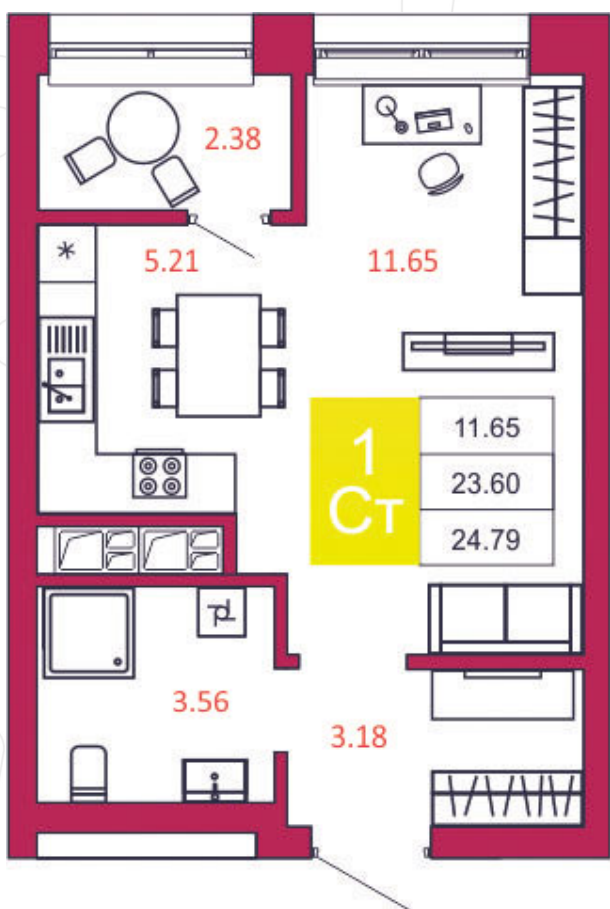

## КВАРТИРА № 292

1

Дом

2

Подъезд

5

Этаж

СТУДИЯ

Тип

24.79

Площадь, м<sup>2</sup>

3 247 490

Цена, руб.

Тула, ул. Фридриха Энгельса 2

8 (4872) 52 02 07

sportlife71.ru