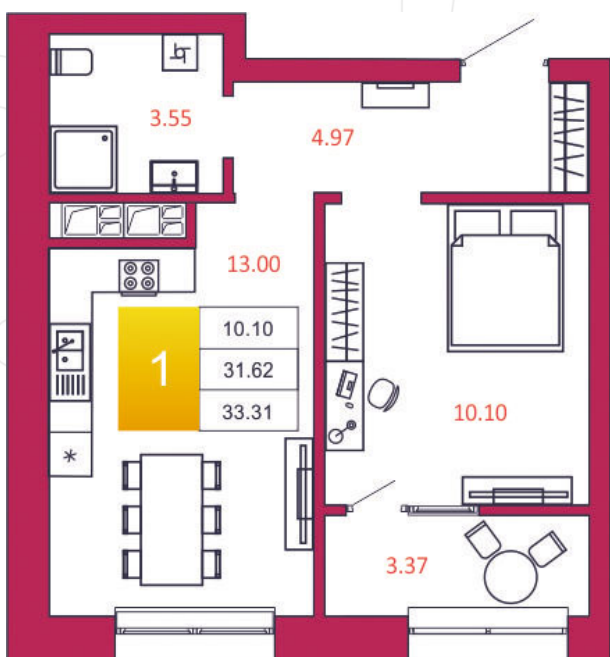

## КВАРТИРА № 290

1

Дом

2

Подъезд

5

Этаж

1-КОМН.

Тип

33.31

Площадь, м<sup>2</sup>

4 197 060

Цена, руб.

Тула, ул. Фридриха Энгельса 2

8 (4872) 52 02 07

sportlife71.ru