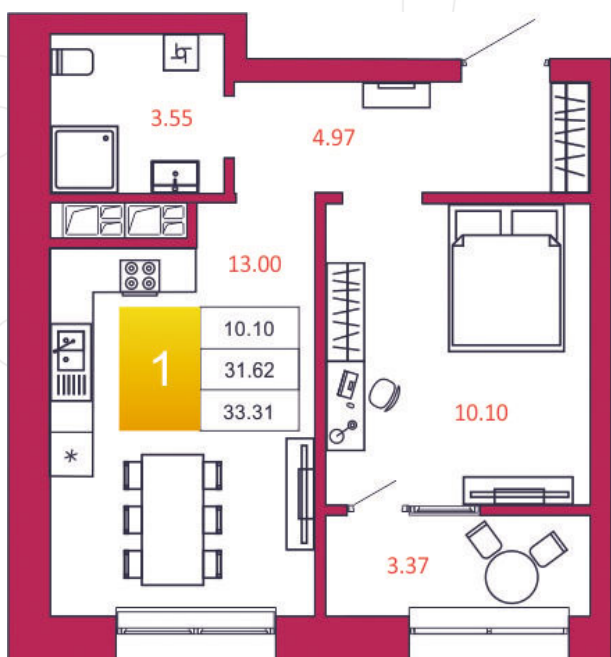

SPORT LIFE

ЖИЛОЙ КОМПЛЕКС

КВАРТИРА № 290

1

Дом

2

Подъезд

5

Этаж

1-КОМН.

Тип

33.31

Площадь, м²

4 197 060

Цена, руб.

Тула, ул. Фридриха Энгельса 2