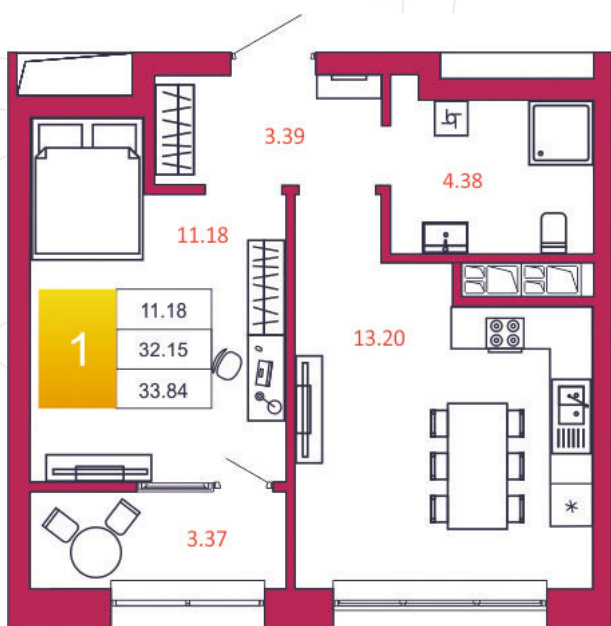

SPORT LIFE

ЖИЛОЙ КОМПЛЕКС

КВАРТИРА № 288

1

Дом

2

Подъезд

5

Этаж

1-КОМН.

Тип

33.84

Площадь, м²

3 587 040

Цена, руб.

Тула, ул. Фридриха Энгельса 2