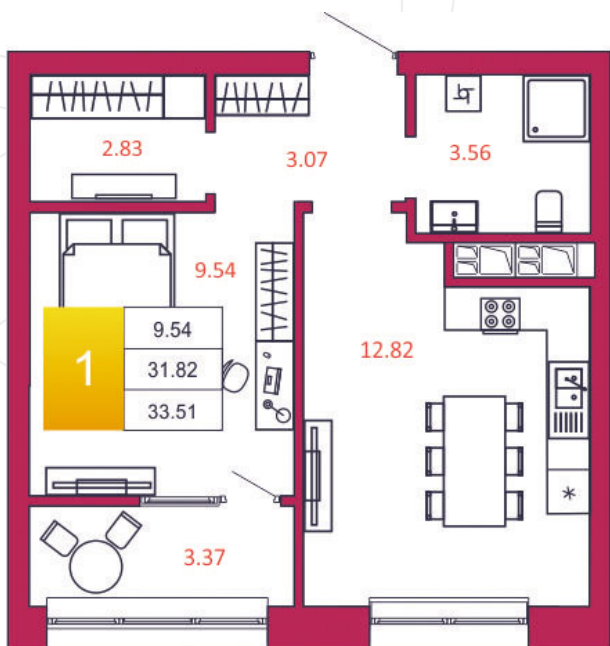

SPORT LIFE

ЖИЛОЙ КОМПЛЕКС

КВАРТИРА № 287

1

Дом

2

Подъезд

5

Этаж

1-КОМН.

Тип

33.51

Площадь, м²

3 820 140

Цена, руб.

Тула, ул. Фридриха Энгельса 2