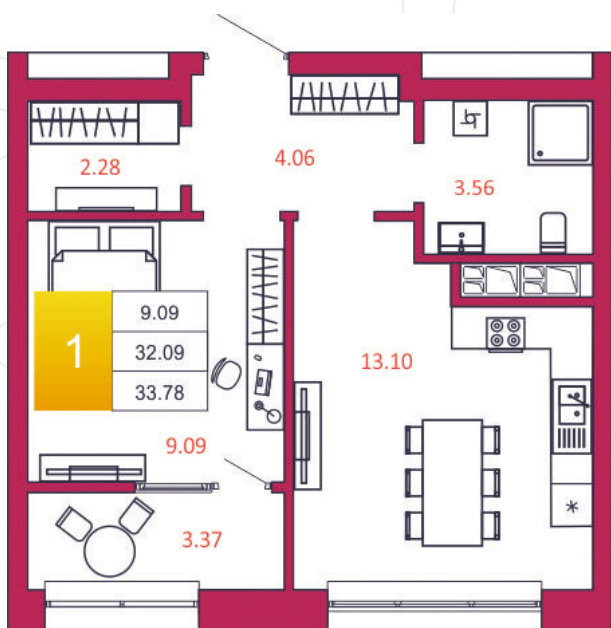

## КВАРТИРА № 286

1

Дом

2

Подъезд

5

Этаж

1-КОМН.

Тип

33.78

Площадь, м<sup>2</sup>

3 479 340

Цена, руб.

Тула, ул. Фридриха Энгельса 2

8 (4872) 52 02 07

sportlife71.ru