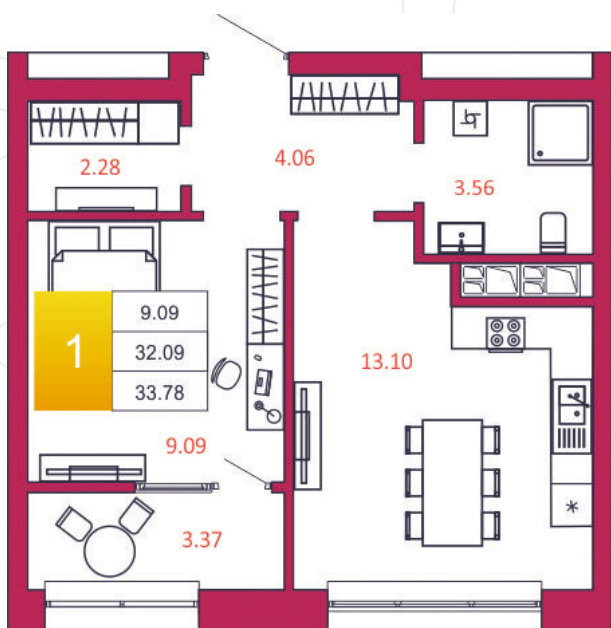

SPORT LIFE

ЖИЛОЙ КОМПЛЕКС

КВАРТИРА № 286

1

Дом

2

Подъезд

5

Этаж

1-КОМН.

Тип

33.78

Площадь, м²

3 479 340

Цена, руб.

Тула, ул. Фридриха Энгельса 2