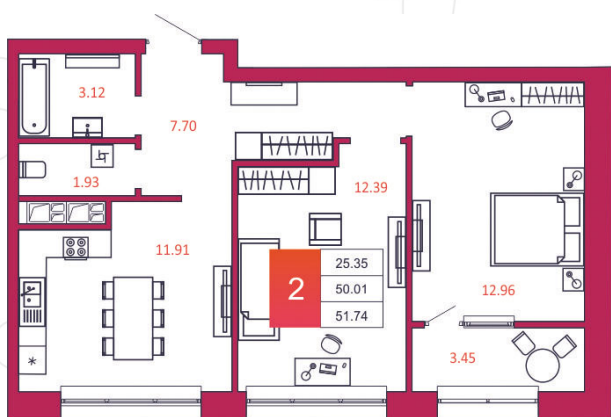

SPORT LIFE

ЖИЛОЙ КОМПЛЕКС

КВАРТИРА № 285

1

Дом

2

Подъезд

5

Этаж

2-КОМН.

Тип

51.74

Площадь, м²

4 397 900

Цена, руб.

Тула, ул. Фридриха Энгельса 2