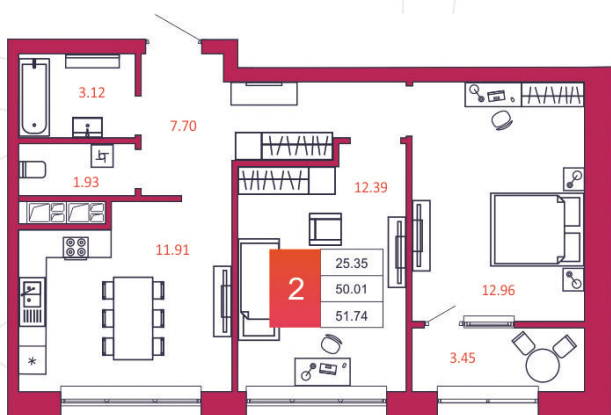

SPORT LIFE

ЖИЛОЙ КОМПЛЕКС

КВАРТИРА № 285

1

Дом

2

Подъезд

5

Этаж

2-КОМН.

Тип

51.74

Площадь, м²

4 397 900

Цена, руб.

Тула, ул. Фридриха Энгельса 2