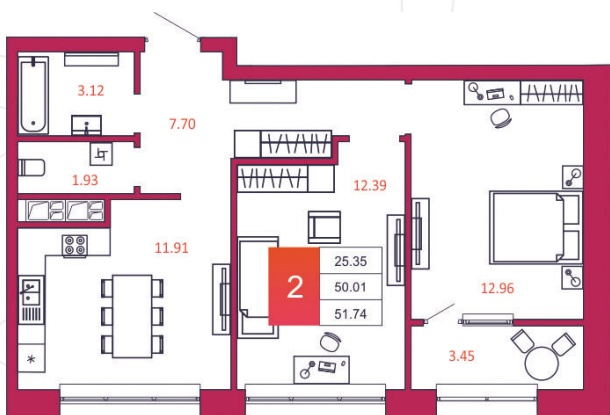

SPORT LIFE

ЖИЛОЙ КОМПЛЕКС

КВАРТИРА № 285

1

Дом

2

Подъезд

5

Этаж

2-КОМН.

Тип

51.74

Площадь, м²

4 397 900

Цена, руб.

Тула, ул. Фридриха Энгельса 2