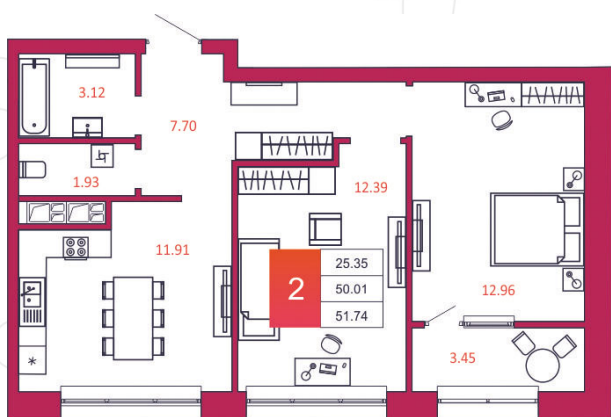

## КВАРТИРА № 285

1

Дом

2

Подъезд

5

Этаж

2-КОМН.

Тип

51.74

Площадь, м<sup>2</sup>

4 397 900

Цена, руб.

Тула, ул. Фридриха Энгельса 2

8 (4872) 52 02 07

sportlife71.ru