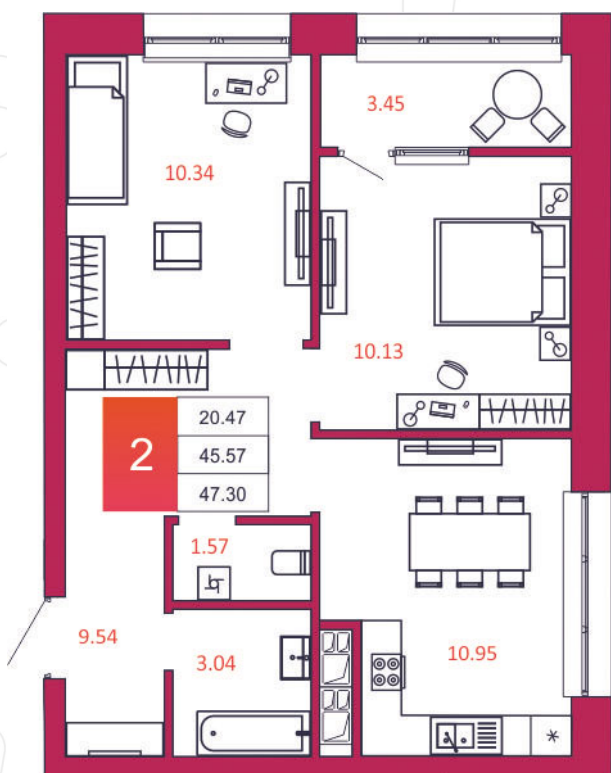

SPORT LIFE

ЖИЛОЙ КОМПЛЕКС

КВАРТИРА № 284

1

Дом

2

Подъезд

5

Этаж

2-КОМН.

Тип

47.3

Площадь, м²

4 209 700

Цена, руб.

Тула, ул. Фридриха Энгельса 2

8 (4872) 52 02 07

sportlife71.ru