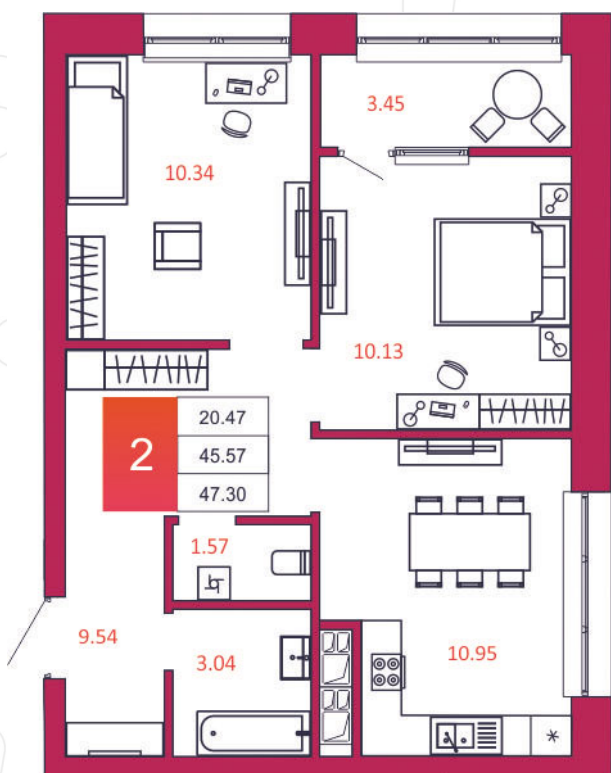

SPORT LIFE

ЖИЛОЙ КОМПЛЕКС

КВАРТИРА № 284

1

Дом

2

Подъезд

5

Этаж

2-КОМН.

Тип

47.3

Площадь, м²

4 209 700

Цена, руб.

Тула, ул. Фридриха Энгельса 2