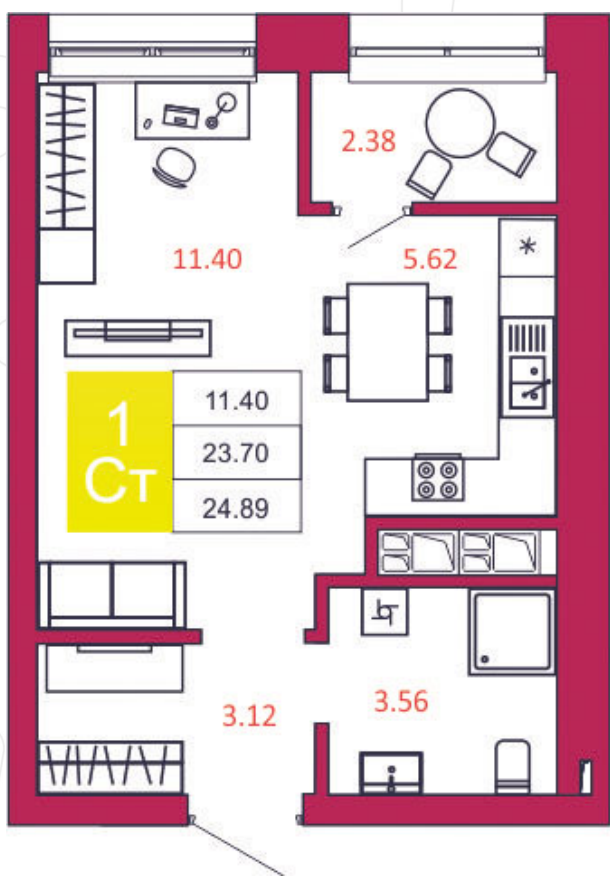

SPORT LIFE

ЖИЛОЙ КОМПЛЕКС

КВАРТИРА № 282

1

Дом

2

Подъезд

4

Этаж

СТУДИЯ

Тип

24.89

Площадь, м²

3 235 700

Цена, руб.

Тула, ул. Фридриха Энгельса 2