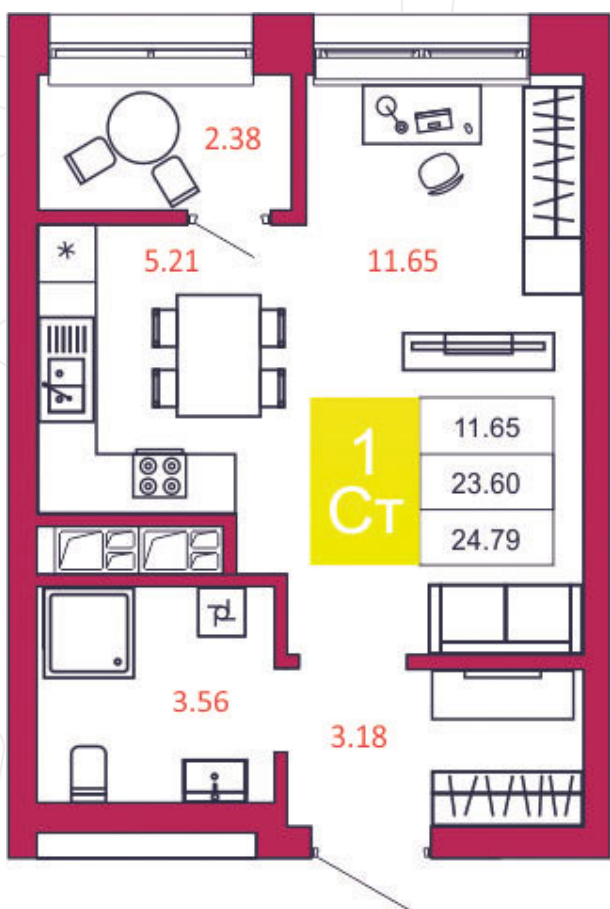

## КВАРТИРА № 281

1

Дом

2

Подъезд

4

Этаж

СТУДИЯ

Тип

24.79

Площадь, м²

3 247 490

Цена, руб.

Тула, ул. Фридриха Энгельса 2

8 (4872) 52 02 07

sportlife71.ru