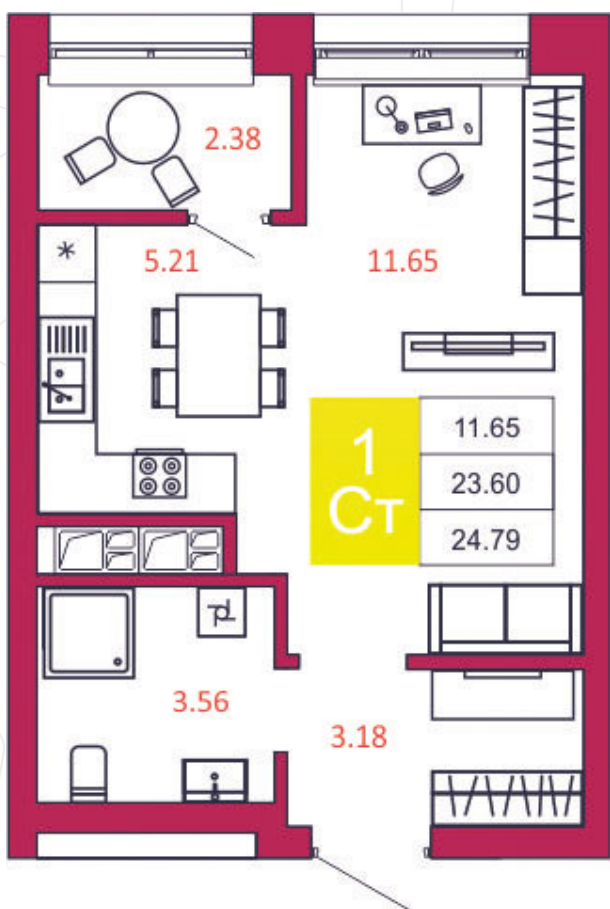

SPORT LIFE
ЖИЛОЙ КОМПЛЕКС

КВАРТИРА № 281

1

Дом

2

Подъезд

4

Этаж

СТУДИЯ

Тип

24.79

Площадь, м²

3 247 490

Цена, руб.

Тула, ул. Фридриха Энгельса 2

8 (4872) 52 02 07