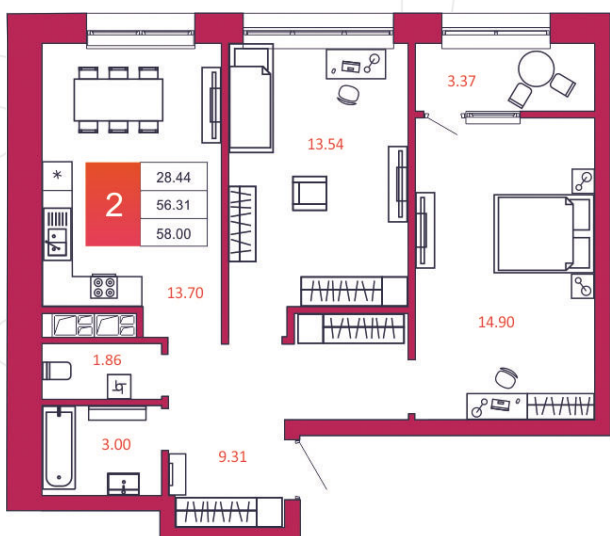

SPORT LIFE

ЖИЛОЙ КОМПЛЕКС

КВАРТИРА № 280

1

Дом

2

Подъезд

4

Этаж

2-КОМН.

Тип

58

Площадь, м²

5 510 000

Цена, руб.

Тула, ул. Фридриха Энгельса 2

8 (4872) 52 02 07

sportlife71.ru