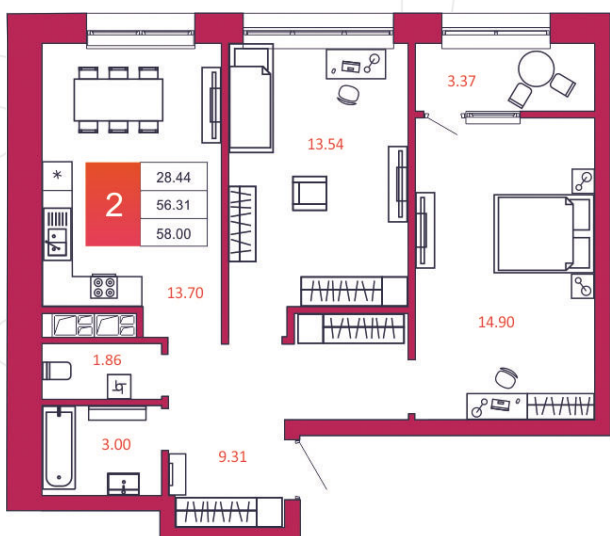

SPORT LIFE

ЖИЛОЙ КОМПЛЕКС

КВАРТИРА № 280

1

Дом

2

Подъезд

4

Этаж

2-КОМН.

Тип

58

Площадь, м²

5 510 000

Цена, руб.

Тула, ул. Фридриха Энгельса 2