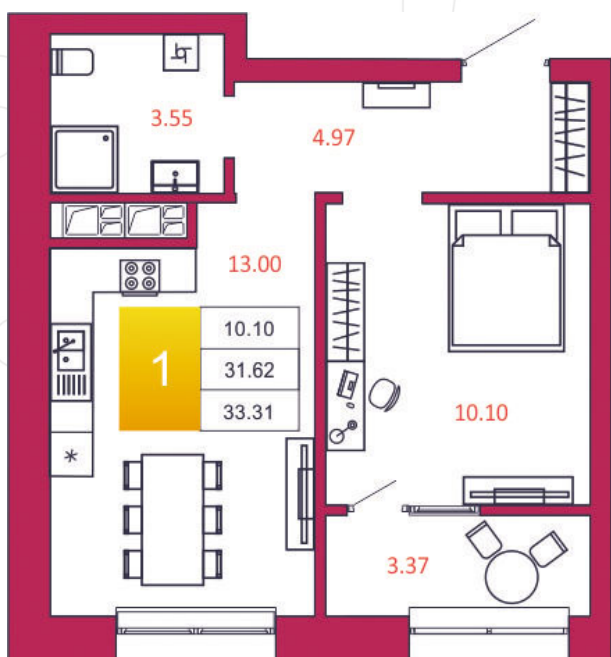

SPORT LIFE

ЖИЛОЙ КОМПЛЕКС

КВАРТИРА № 279

1

Дом

2

Подъезд

4

Этаж

1-КОМН.

Тип

33.31

Площадь, м²

3 530 860

Цена, руб.

Тула, ул. Фридриха Энгельса 2