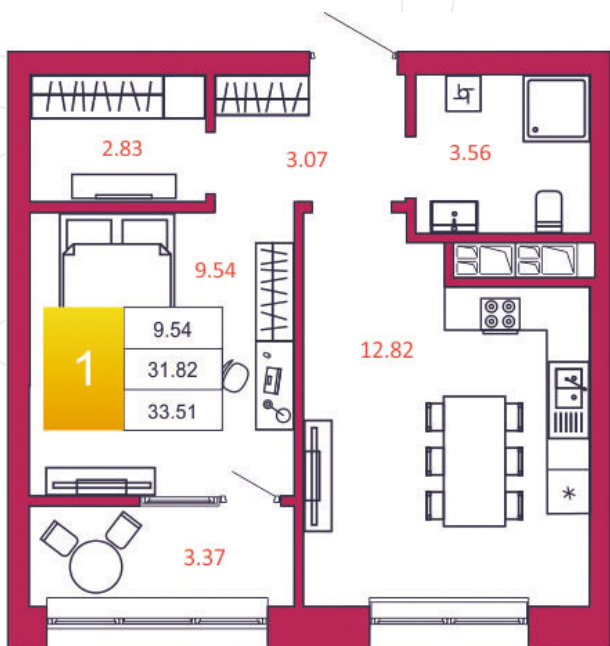

SPORT LIFE

ЖИЛОЙ КОМПЛЕКС

КВАРТИРА № 276

1

Дом

2

Подъезд

4

Этаж

1-КОМН.

Тип

33.51

Площадь, м²

3 552 060

Цена, руб.

Тула, ул. Фридриха Энгельса 2