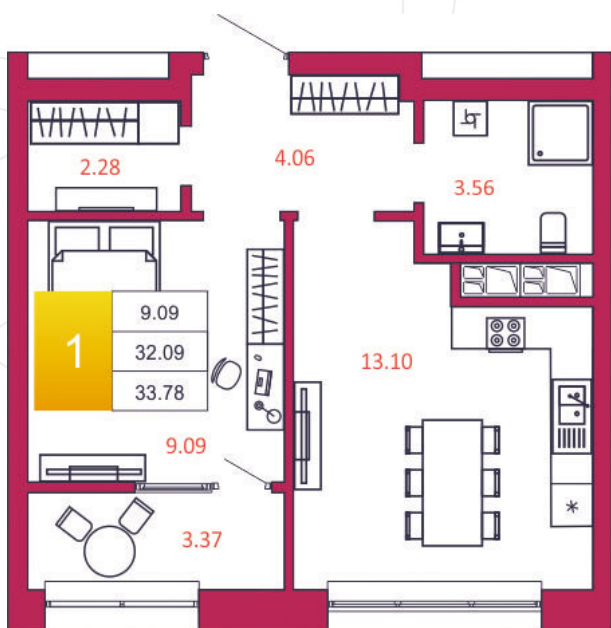

## КВАРТИРА № 275

1

Дом

2

Подъезд

4

Этаж

1-КОМН.

Тип

33.78

Площадь, м<sup>2</sup>

3 580 680

Цена, руб.

Тула, ул. Фридриха Энгельса 2

8 (4872) 52 02 07

sportlife71.ru