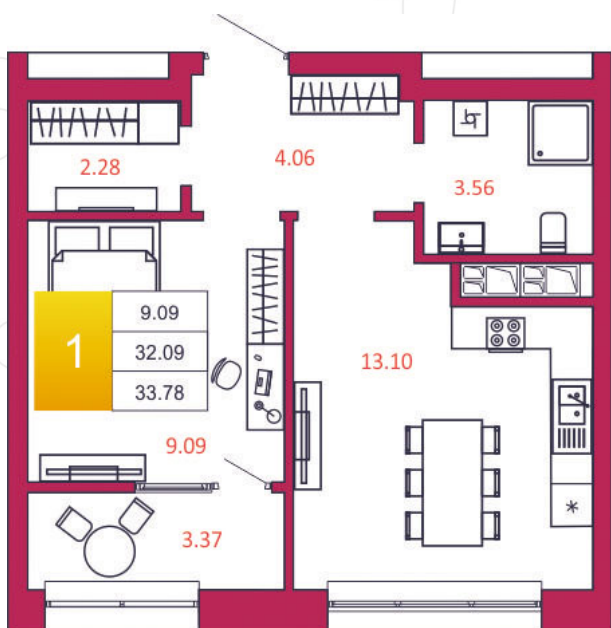

SPORT LIFE

ЖИЛОЙ КОМПЛЕКС

КВАРТИРА № 275

1

Дом

2

Подъезд

4

Этаж

1-КОМН.

Тип

33.78

Площадь, м²

3 580 680

Цена, руб.

Тула, ул. Фридриха Энгельса 2