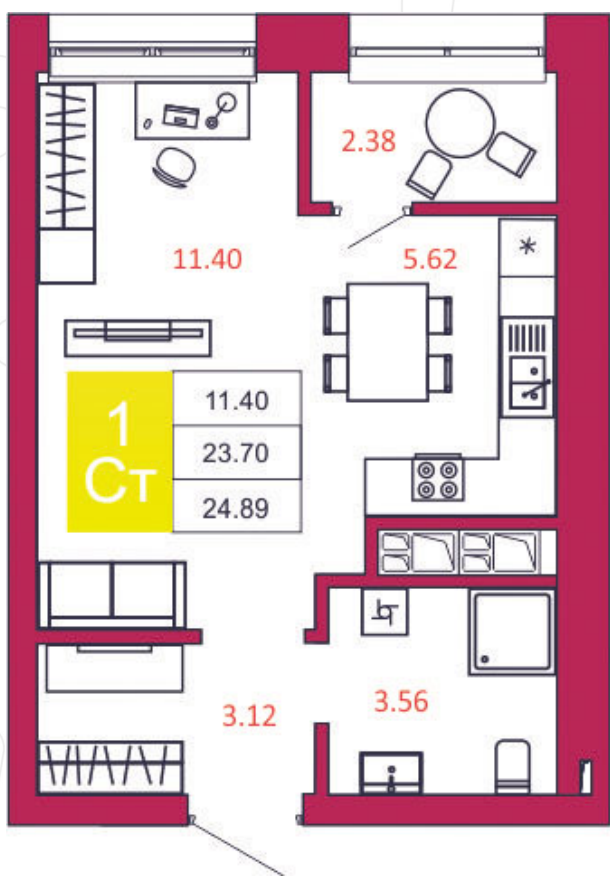

SPORT LIFE

ЖИЛОЙ КОМПЛЕКС

КВАРТИРА № 271

1

Дом

2

Подъезд

3

Этаж

СТУДИЯ

Тип

24.89

Площадь, м²

3 061 470

Цена, руб.

Тула, ул. Фридриха Энгельса 2