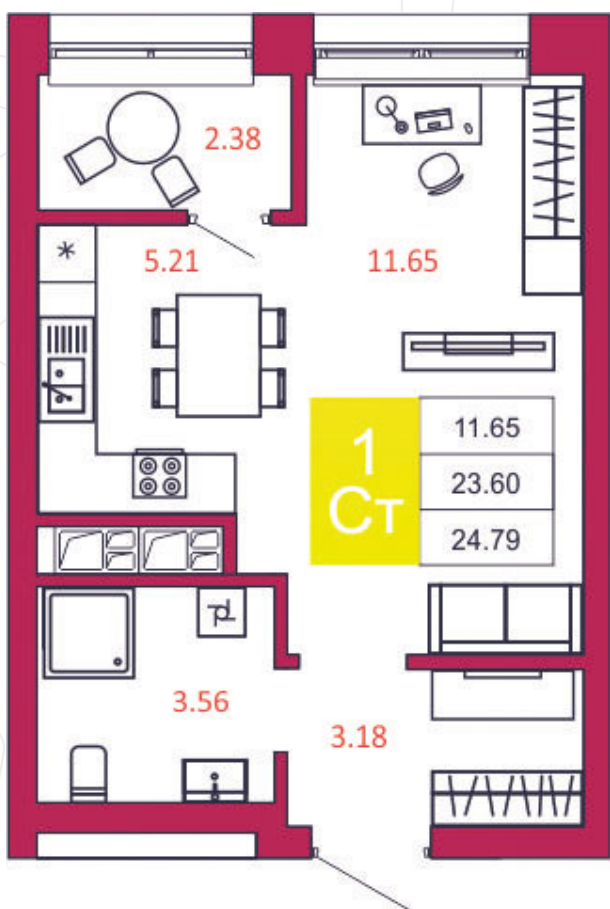

SPORT LIFE
ЖИЛОЙ КОМПЛЕКС

КВАРТИРА № 270

1

Дом

2

Подъезд

3

Этаж

СТУДИЯ

Тип

24.79

Площадь, м²

3 247 490

Цена, руб.

Тула, ул. Фридриха Энгельса 2

8 (4872) 52 02 07