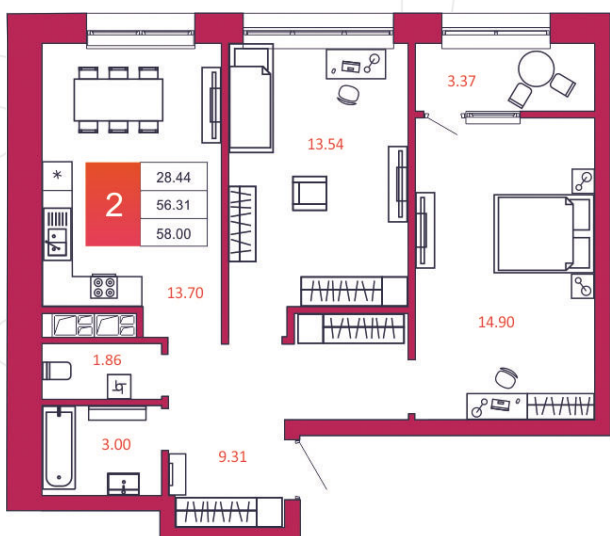

SPORT LIFE

ЖИЛОЙ КОМПЛЕКС

КВАРТИРА № 269

1

Дом

2

Подъезд

3

Этаж

2-КОМН.

Тип

58

Площадь, м²

4 872 000

Цена, руб.

Тула, ул. Фридриха Энгельса 2