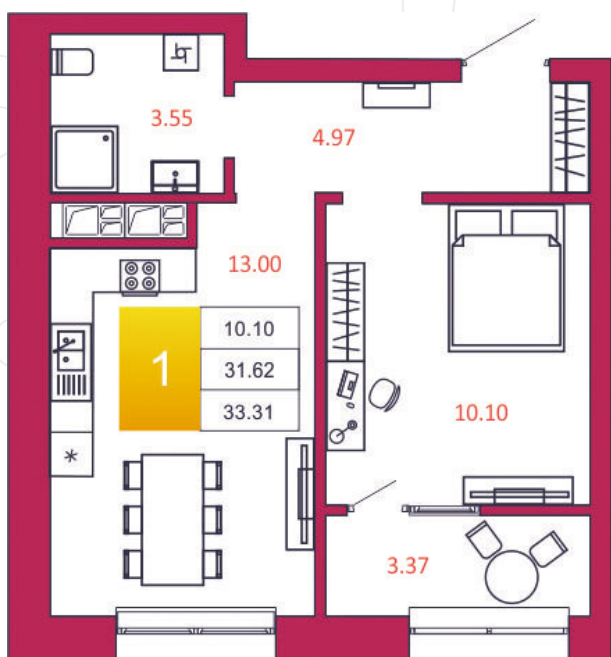

SPORT LIFE

ЖИЛОЙ КОМПЛЕКС

КВАРТИРА № 268

1

Дом

2

Подъезд

3

Этаж

1-КОМН.

Тип

33.31

Площадь, м²

3 530 860

Цена, руб.

Тула, ул. Фридриха Энгельса 2