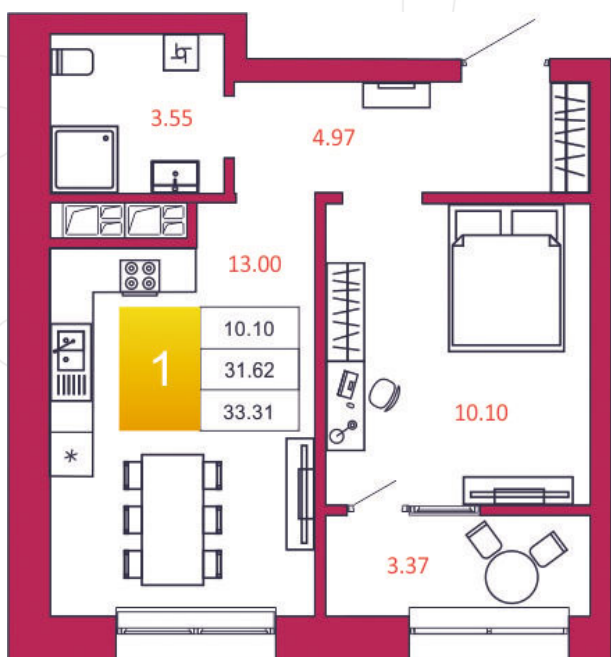

## КВАРТИРА № 268

1

Дом

2

Подъезд

3

Этаж

1-КОМН.

Тип

33.31

Площадь, м<sup>2</sup>

3 530 860

Цена, руб.

Тула, ул. Фридриха Энгельса 2

8 (4872) 52 02 07

sportlife71.ru