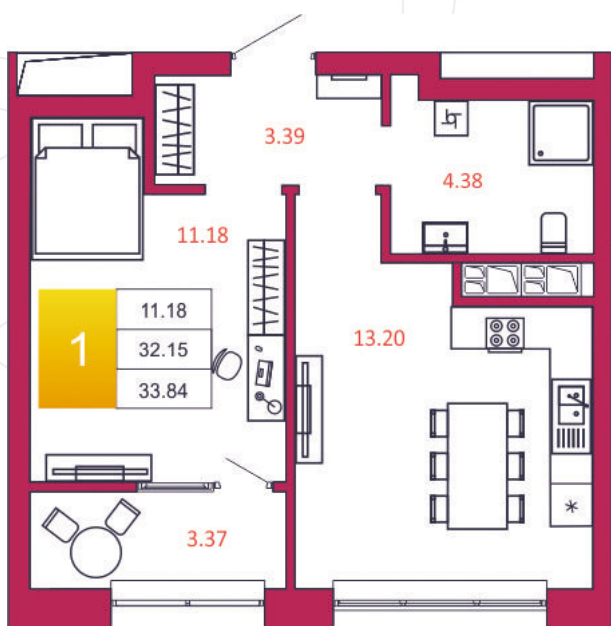

SPORT LIFE

ЖИЛОЙ КОМПЛЕКС

КВАРТИРА № 266

1

Дом

2

Подъезд

3

Этаж

1-КОМН.

Тип

33.84

Площадь, м²

3 587 040

Цена, руб.

Тула, ул. Фридриха Энгельса 2