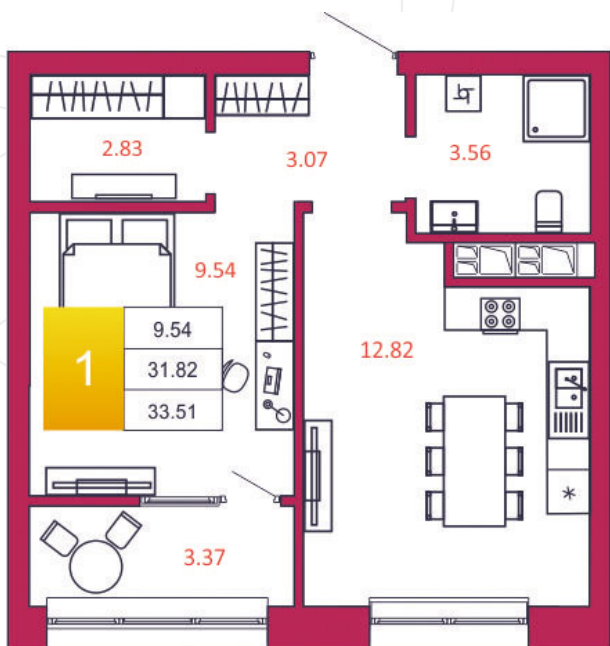

## КВАРТИРА № 265

1

Дом

2

Подъезд

3

Этаж

1-КОМН.

Тип

33.51

Площадь, м<sup>2</sup>

3 552 060

Цена, руб.

Тула, ул. Фридриха Энгельса 2

8 (4872) 52 02 07

sportlife71.ru