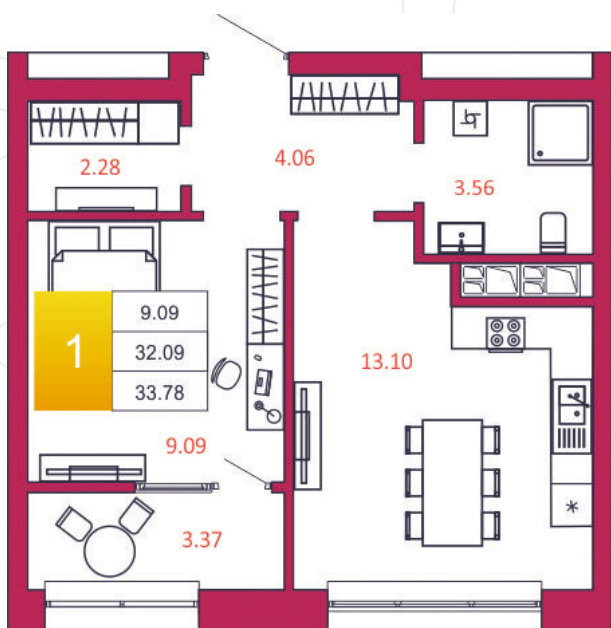

SPORT LIFE

ЖИЛОЙ КОМПЛЕКС

КВАРТИРА № 264

1

Дом

2

Подъезд

3

Этаж

1-КОМН.

Тип

33.78

Площадь, м²

3 580 680

Цена, руб.

Тула, ул. Фридриха Энгельса 2