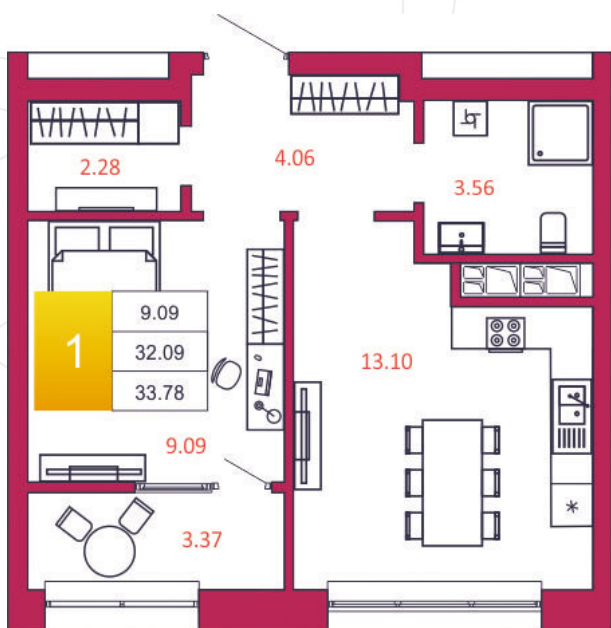

## КВАРТИРА № 264

1

Дом

2

Подъезд

3

Этаж

1-КОМН.

Тип

33.78

Площадь, м<sup>2</sup>

3 580 680

Цена, руб.

Тула, ул. Фридриха Энгельса 2

8 (4872) 52 02 07

sportlife71.ru