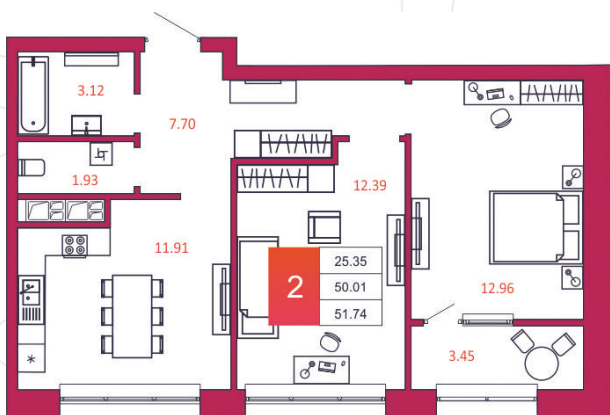

SPORT LIFE

ЖИЛОЙ КОМПЛЕКС

КВАРТИРА № 263

1

Дом

2

Подъезд

3

Этаж

2-КОМН.

Тип

51.74

Площадь, м²

4 346 160

Цена, руб.

Тула, ул. Фридриха Энгельса 2