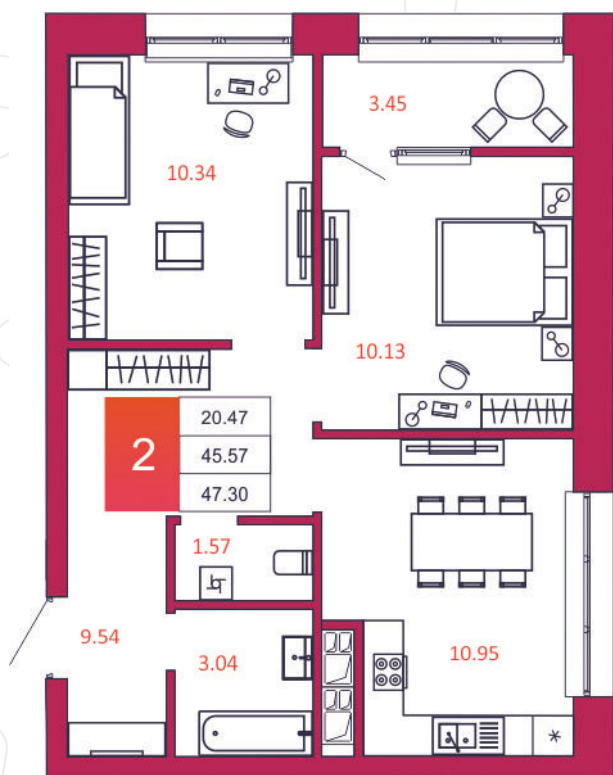

## КВАРТИРА № 262

1

Дом

2

Подъезд

3

Этаж

2-КОМН.

Тип

47.3

Площадь, м<sup>2</sup>

4 067 800

Цена, руб.

Тула, ул. Фридриха Энгельса 2

8 (4872) 52 02 07

sportlife71.ru