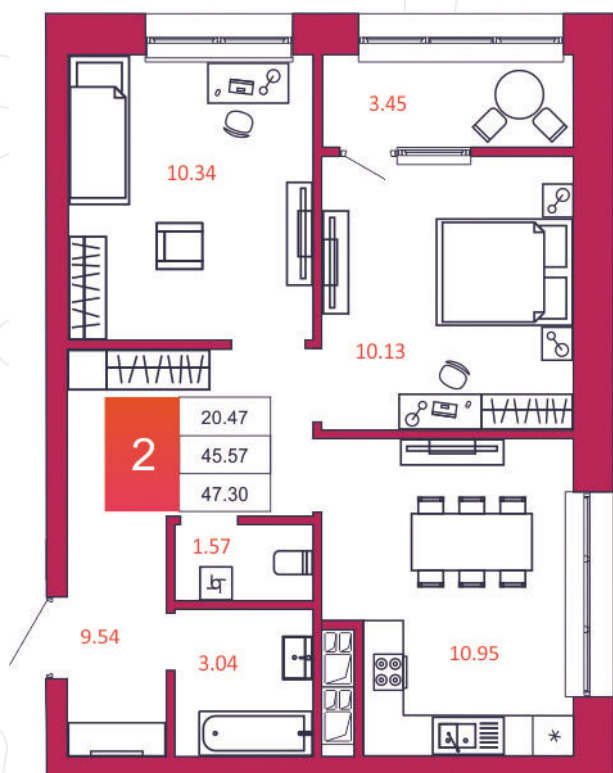

## КВАРТИРА № 262

1

Дом

2

Подъезд

3

Этаж

2-КОМН.

Тип

47.3

Площадь, м<sup>2</sup>

4 067 800

Цена, руб.

Тула, ул. Фридриха Энгельса 2

8 (4872) 52 02 07

sportlife71.ru