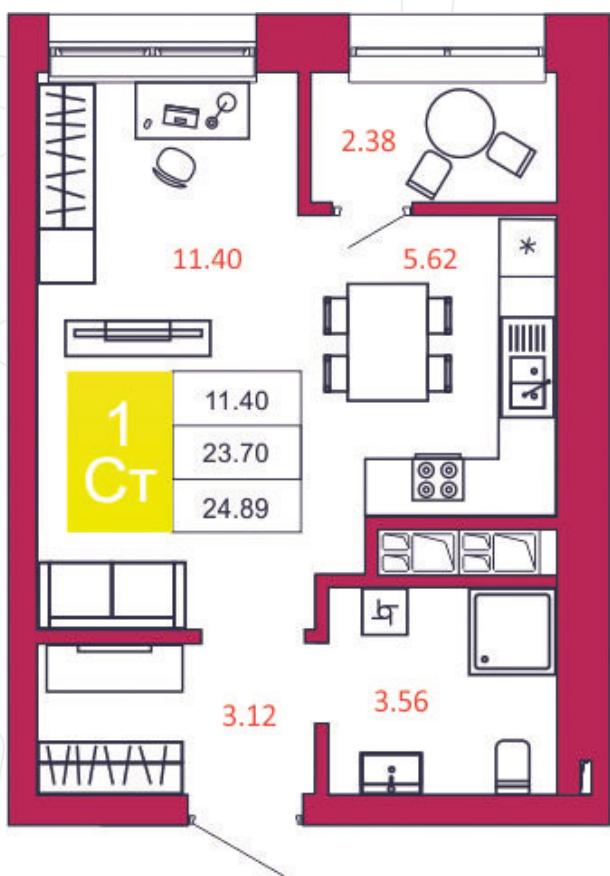

## КВАРТИРА № 260

1

Дом

2

Подъезд

2

Этаж

СТУДИЯ

Тип

24.89

Площадь, м<sup>2</sup>

3 086 360

Цена, руб.

Тула, ул. Фридриха Энгельса 2

8 (4872) 52 02 07

sportlife71.ru