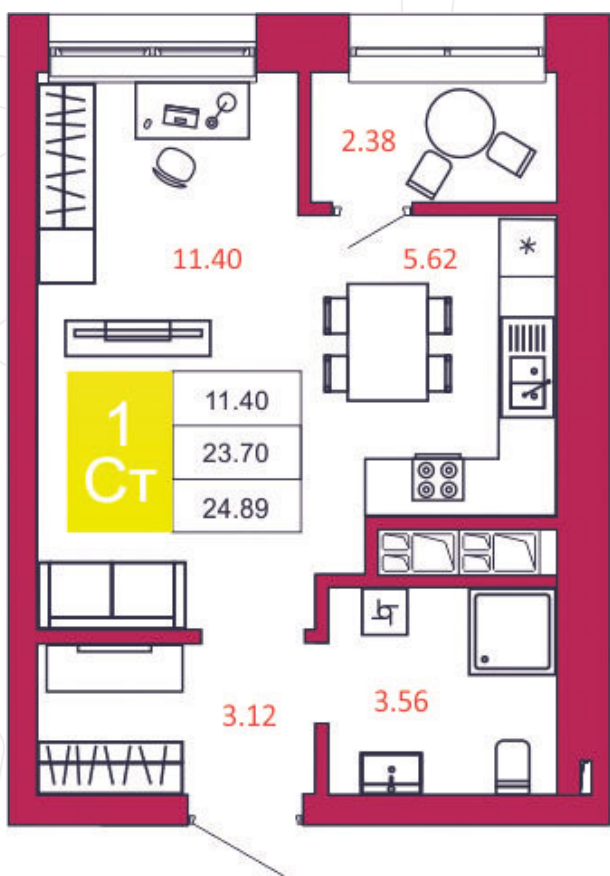

SPORT LIFE
ЖИЛОЙ КОМПЛЕКС

КВАРТИРА № 260

1

Дом

2

Подъезд

2

Этаж

СТУДИЯ

Тип

24.89

Площадь, м²

3 086 360

Цена, руб.

Тула, ул. Фридриха Энгельса 2

8 (4872) 52 02 07