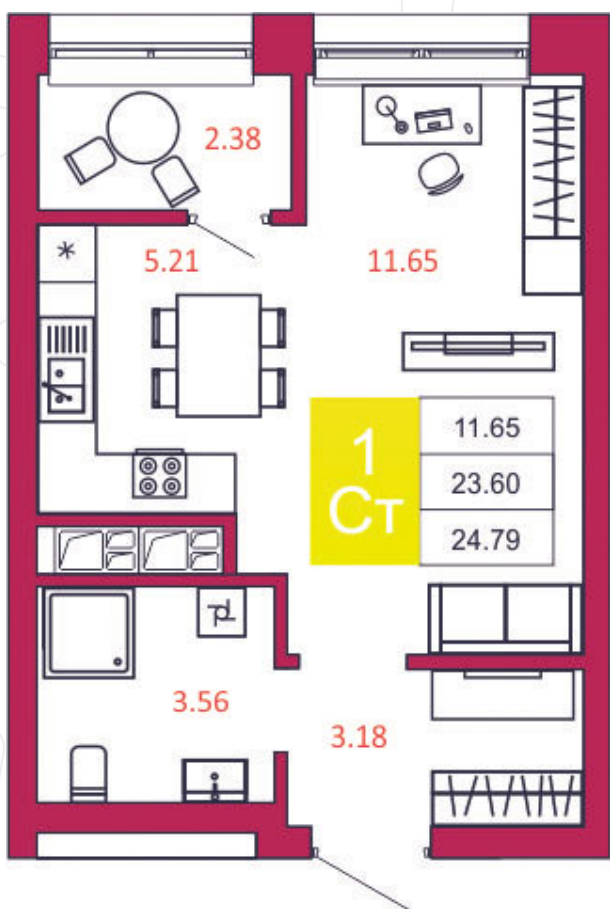

## КВАРТИРА № 259

1

Дом

2

Подъезд

2

Этаж

СТУДИЯ

Тип

24.79

Площадь, м<sup>2</sup>

3 222 700

Цена, руб.

Тула, ул. Фридриха Энгельса 2

8 (4872) 52 02 07

sportlife71.ru