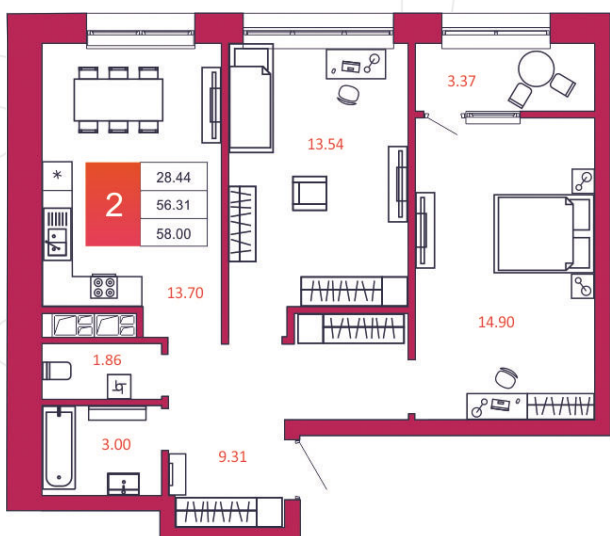

## КВАРТИРА № 258

1

Дом

2

Подъезд

2

Этаж

2-КОМН.

Тип

58

Площадь, м<sup>2</sup>

4 988 000

Цена, руб.

Тула, ул. Фридриха Энгельса 2

8 (4872) 52 02 07

sportlife71.ru