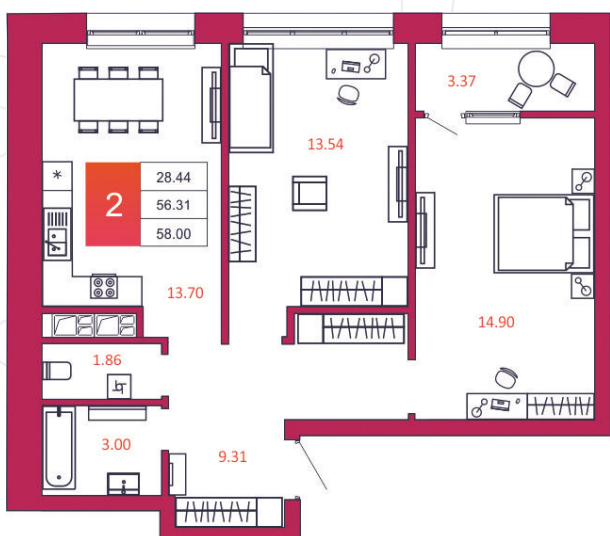

SPORT LIFE

ЖИЛОЙ КОМПЛЕКС

КВАРТИРА № 258

1

Дом

2

Подъезд

2

Этаж

2-КОМН.

Тип

58

Площадь, м²

4 988 000

Цена, руб.

Тула, ул. Фридриха Энгельса 2