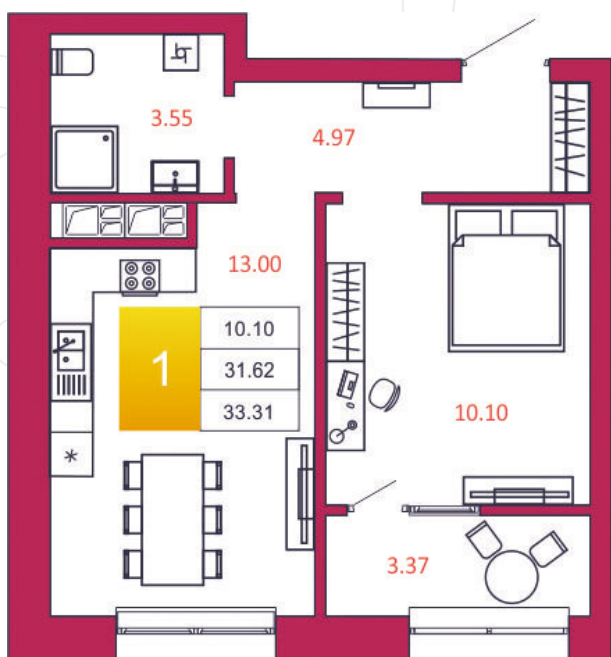

SPORT LIFE

ЖИЛОЙ КОМПЛЕКС

КВАРТИРА № 257

1

Дом

2

Подъезд

2

Этаж

1-КОМН.

Тип

33.31

Площадь, м²

3 497 550

Цена, руб.

Тула, ул. Фридриха Энгельса 2