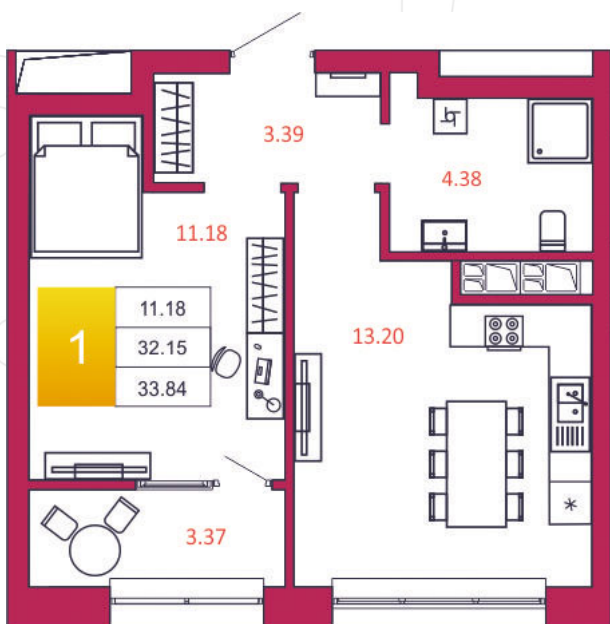

## КВАРТИРА № 255

1

Дом

2

Подъезд

2

Этаж

1-КОМН.

Тип

33.84

Площадь, м<sup>2</sup>

4 196 160

Цена, руб.

Тула, ул. Фридриха Энгельса 2

8 (4872) 52 02 07

sportlife71.ru