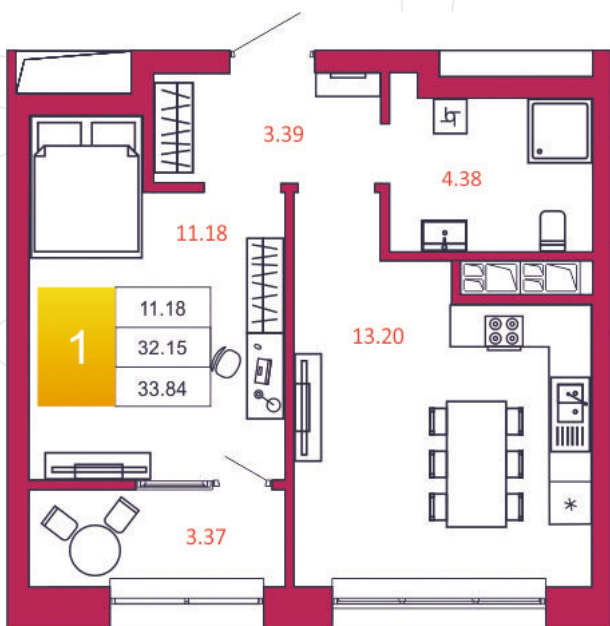

SPORT LIFE
ЖИЛОЙ КОМПЛЕКС

КВАРТИРА № 255

1

Дом

2

Подъезд

2

Этаж

1-КОМН.

Тип

33.84

Площадь, м²

4 196 160

Цена, руб.

Тула, ул. Фридриха Энгельса 2

8 (4872) 52 02 07