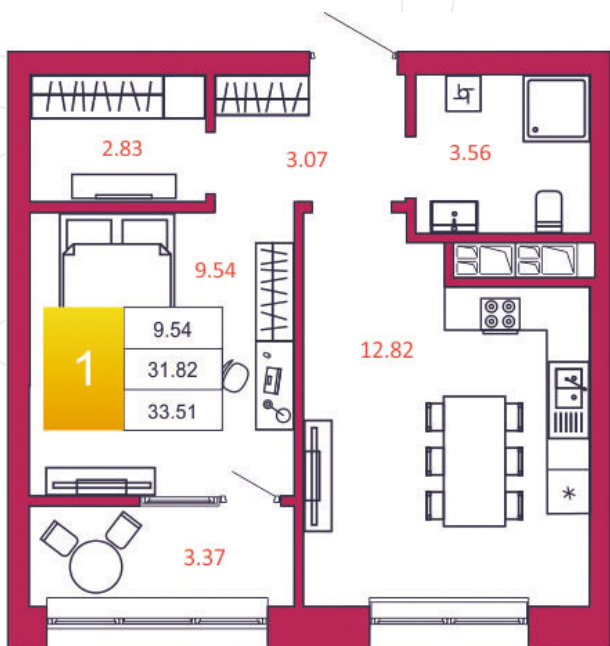

SPORT LIFE

ЖИЛОЙ КОМПЛЕКС

КВАРТИРА № 254

1

Дом

2

Подъезд

2

Этаж

1-КОМН.

Тип

33.51

Площадь, м²

3 552 060

Цена, руб.

Тула, ул. Фридриха Энгельса 2