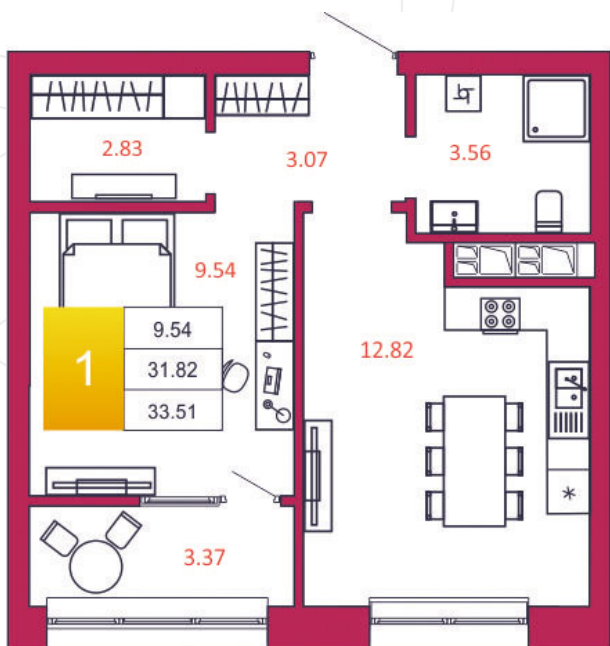

## КВАРТИРА № 254

1

Дом

2

Подъезд

2

Этаж

1-КОМН.

Тип

33.51

Площадь, м<sup>2</sup>

3 552 060

Цена, руб.

Тула, ул. Фридриха Энгельса 2

8 (4872) 52 02 07

sportlife71.ru