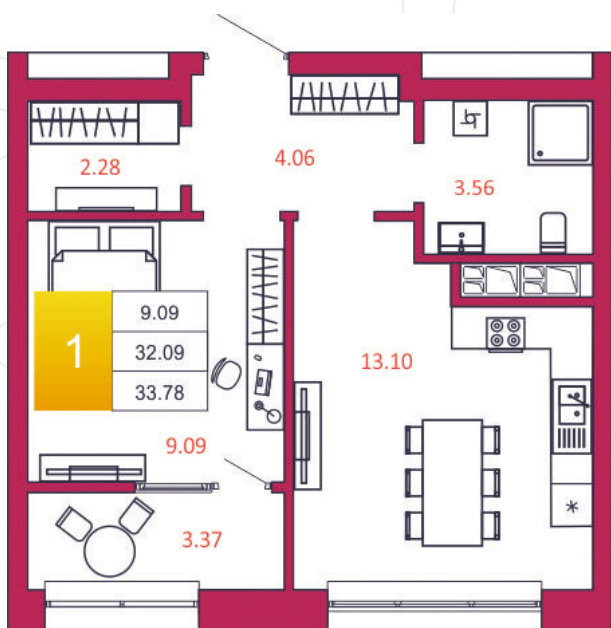

## КВАРТИРА № 253

1

Дом

2

Подъезд

2

Этаж

1-КОМН.

Тип

33.78

Площадь, м<sup>2</sup>

3 580 680

Цена, руб.

Тула, ул. Фридриха Энгельса 2

8 (4872) 52 02 07

sportlife71.ru