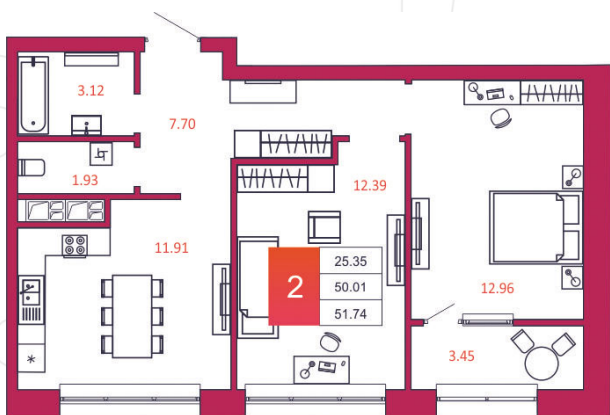

SPORT LIFE

ЖИЛОЙ КОМПЛЕКС

КВАРТИРА № 252

1

Дом

2

Подъезд

2

Этаж

2-КОМН.

Тип

51.74

Площадь, м²

4 294 420

Цена, руб.

Тула, ул. Фридриха Энгельса 2