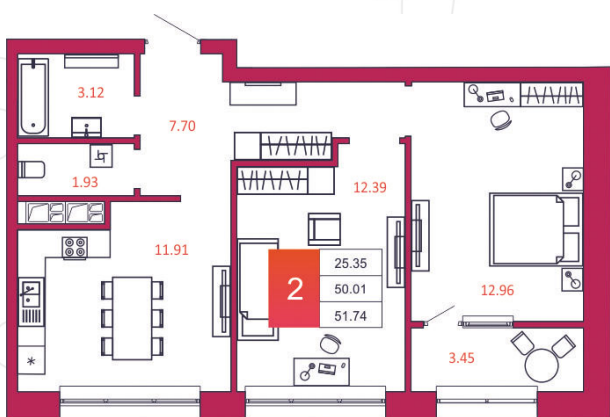

SPORT LIFE

ЖИЛОЙ КОМПЛЕКС

КВАРТИРА № 252

1

Дом

2

Подъезд

2

Этаж

2-КОМН.

Тип

51.74

Площадь, м²

4 294 420

Цена, руб.

Тула, ул. Фридриха Энгельса 2