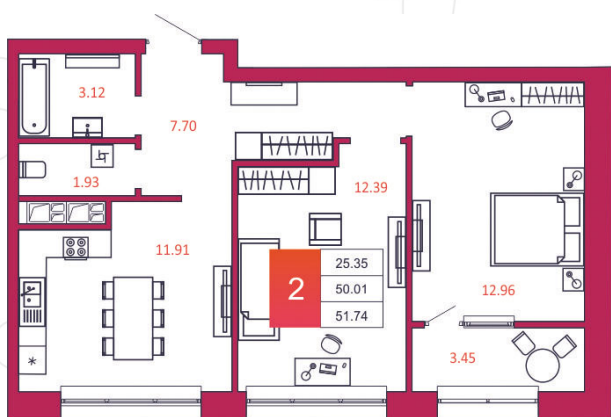

SPORT LIFE

ЖИЛОЙ КОМПЛЕКС

КВАРТИРА № 252

1

Дом

2

Подъезд

2

Этаж

2-КОМН.

Тип

51.74

Площадь, м²

4 294 420

Цена, руб.

Тула, ул. Фридриха Энгельса 2