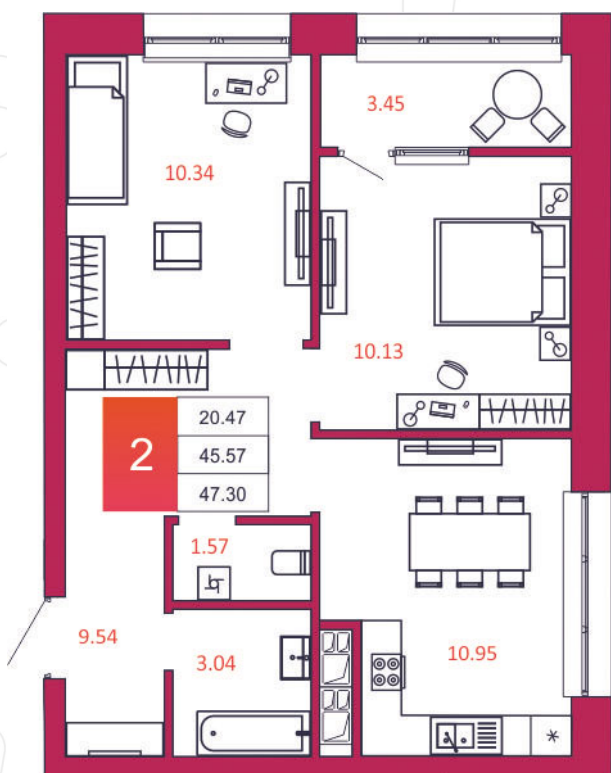

SPORT LIFE

ЖИЛОЙ КОМПЛЕКС

КВАРТИРА № 251

1

Дом

2

Подъезд

2

Этаж

2-КОМН.

Тип

47.3

Площадь, м²

4 020 500

Цена, руб.

Тула, ул. Фридриха Энгельса 2

8 (4872) 52 02 07

sportlife71.ru