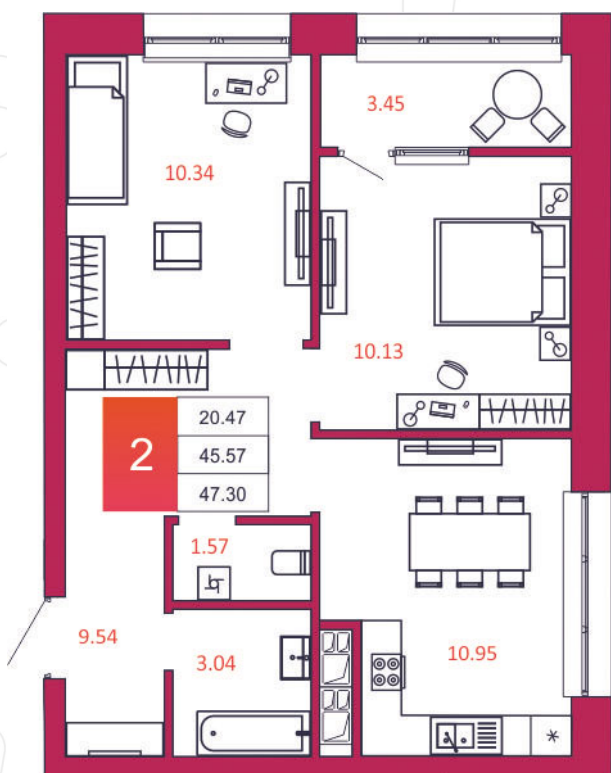

SPORT LIFE

ЖИЛОЙ КОМПЛЕКС

КВАРТИРА № 251

1

Дом

2

Подъезд

2

Этаж

2-КОМН.

Тип

47.3

Площадь, м²

4 020 500

Цена, руб.

Тула, ул. Фридриха Энгельса 2