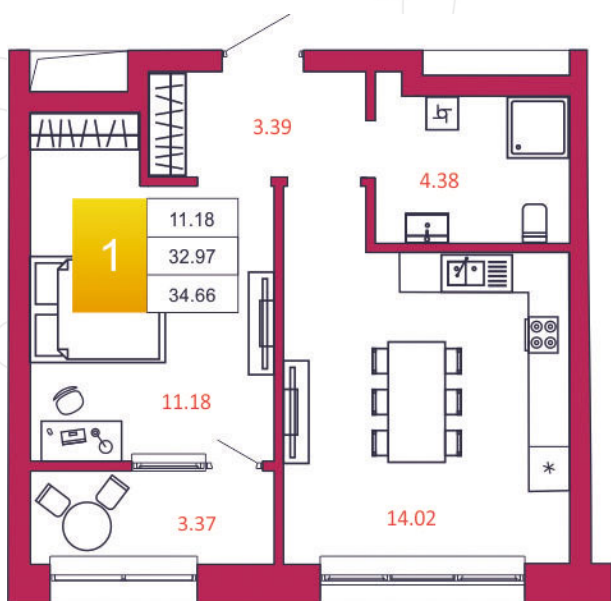

SPORT LIFE

ЖИЛОЙ КОМПЛЕКС

КВАРТИРА № 246

1

Дом

2

Подъезд

1

Этаж

1-КОМН.

Тип

34.66

Площадь, м²

4 228 520

Цена, руб.

Тула, ул. Фридриха Энгельса 2