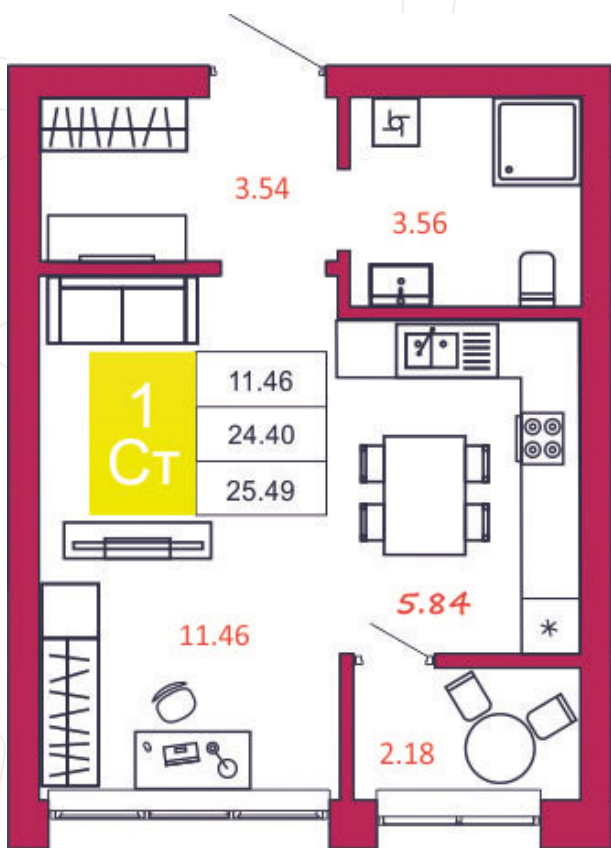

## КВАРТИРА № 245

1  
Дом

2  
Подъезд

1  
Этаж

СТУДИЯ  
Тип

25.49  
Площадь, м<sup>2</sup>

2 956 840  
Цена, руб.

Тула, ул. Фридриха Энгельса 2