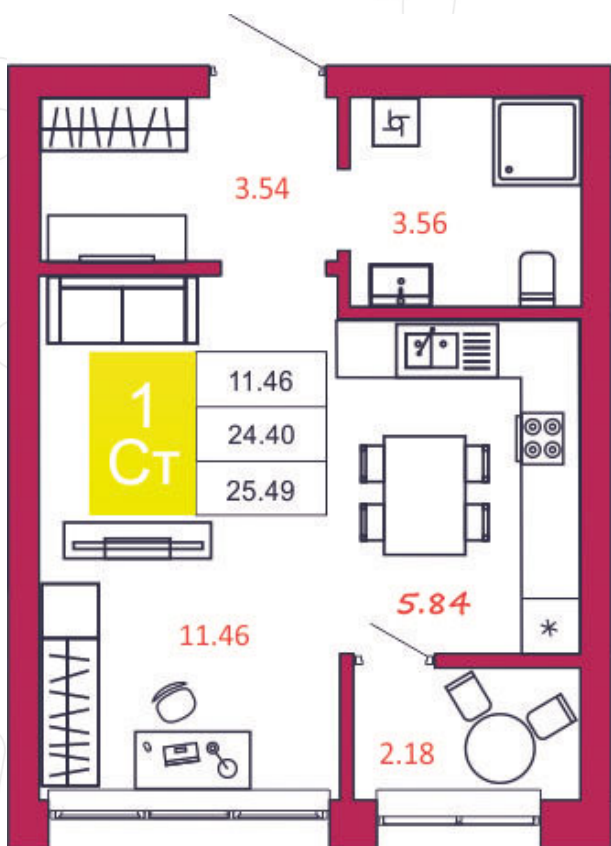

SPORT LIFE
ЖИЛОЙ КОМПЛЕКС

КВАРТИРА № 245

1
Дом

2
Подъезд

1
Этаж

СТУДИЯ
Тип

25.49
Площадь, м²

2 956 840
Цена, руб.