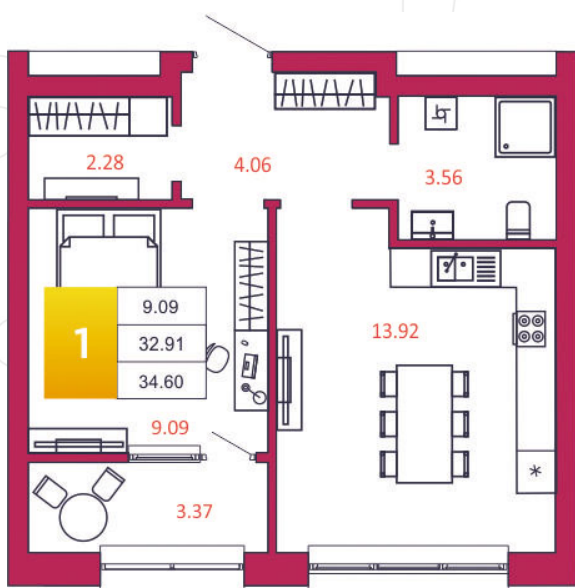

SPORT LIFE

ЖИЛОЙ КОМПЛЕКС

КВАРТИРА № 244

1

Дом

2

Подъезд

1

Этаж

1-КОМН.

Тип

34.6

Площадь, м²

3 529 200

Цена, руб.