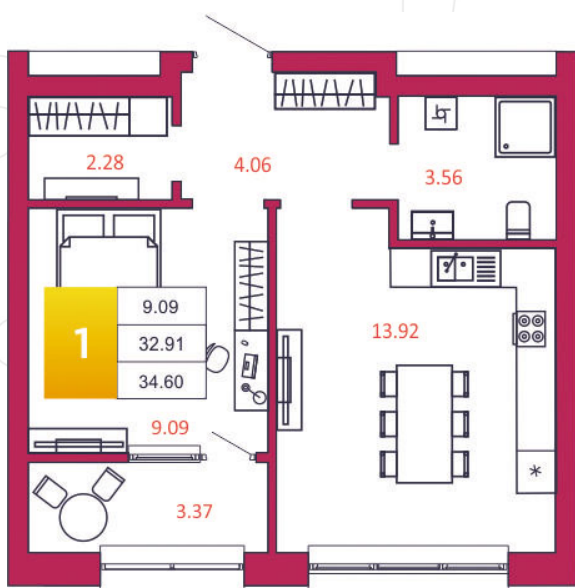

SPORT LIFE

ЖИЛОЙ КОМПЛЕКС

КВАРТИРА № 244

1

Дом

2

Подъезд

1

Этаж

1-КОМН.

Тип

34.6

Площадь, м²

3 529 200

Цена, руб.

Тула, ул. Фридриха Энгельса 2