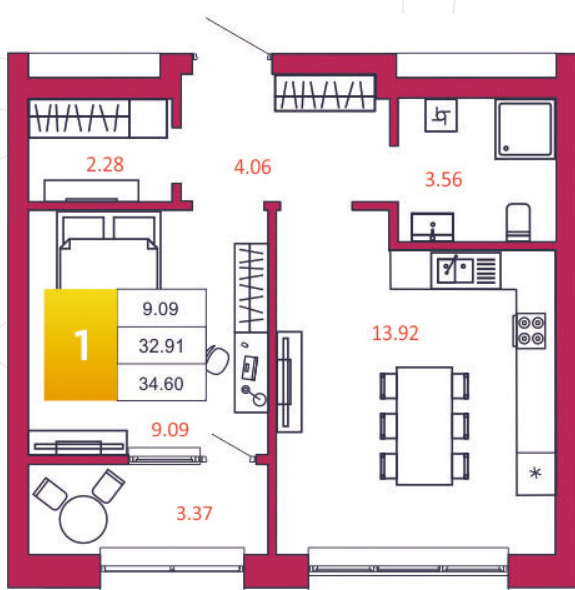

SPORT LIFE

ЖИЛОЙ КОМПЛЕКС

КВАРТИРА № 244

1

Дом

2

Подъезд

1

Этаж

1-КОМН.

Тип

34.6

Площадь, м²

3 529 200

Цена, руб.

Тула, ул. Фридриха Энгельса 2