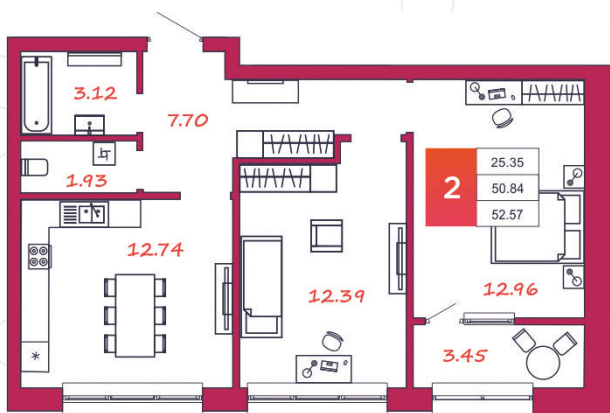

## КВАРТИРА № 243

1

Дом

2

Подъезд

1

Этаж

2-КОМН.

Тип

52.57

Площадь, м<sup>2</sup>

4 205 600

Цена, руб.

Тула, ул. Фридриха Энгельса 2

8 (4872) 52 02 07

sportlife71.ru