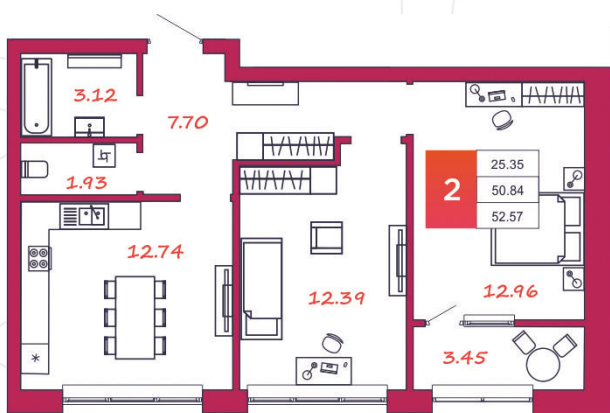

SPORT LIFE

ЖИЛОЙ КОМПЛЕКС

КВАРТИРА № 243

1

Дом

2

Подъезд

1

Этаж

2-КОМН.

Тип

52.57

Площадь, м²

4 205 600

Цена, руб.

Тула, ул. Фридриха Энгельса 2