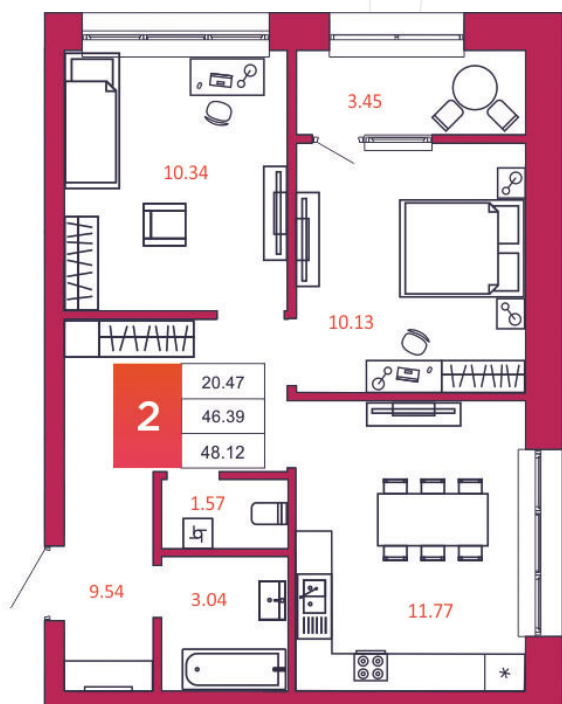

SPORT LIFE

ЖИЛОЙ КОМПЛЕКС

КВАРТИРА № 242

1

Дом

2

Подъезд

1

Этаж

2-КОМН.

Тип

48.12

Площадь, м²

4 090 200

Цена, руб.

Тула, ул. Фридриха Энгельса 2