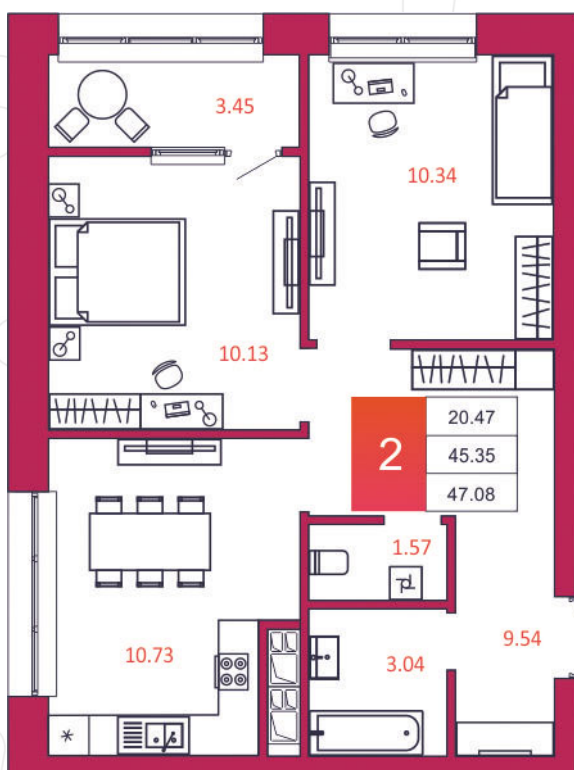

SPORT LIFE

ЖИЛОЙ КОМПЛЕКС

КВАРТИРА № 239

1

Дом

1

Подъезд

22

Этаж

2-КОМН.

Тип

47.08

Площадь, м²

3 813 840

Цена, руб.

Тула, ул. Фридриха Энгельса 2