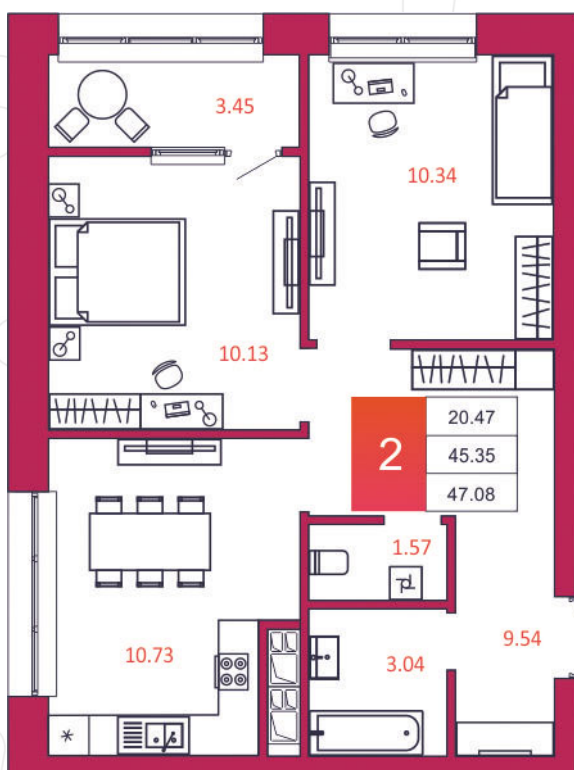

SPORT LIFE

ЖИЛОЙ КОМПЛЕКС

КВАРТИРА № 239

1

Дом

1

Подъезд

22

Этаж

2-КОМН.

Тип

47.08

Площадь, м²

3 813 840

Цена, руб.

Тула, ул. Фридриха Энгельса 2

8 (4872) 52 02 07

sportlife71.ru